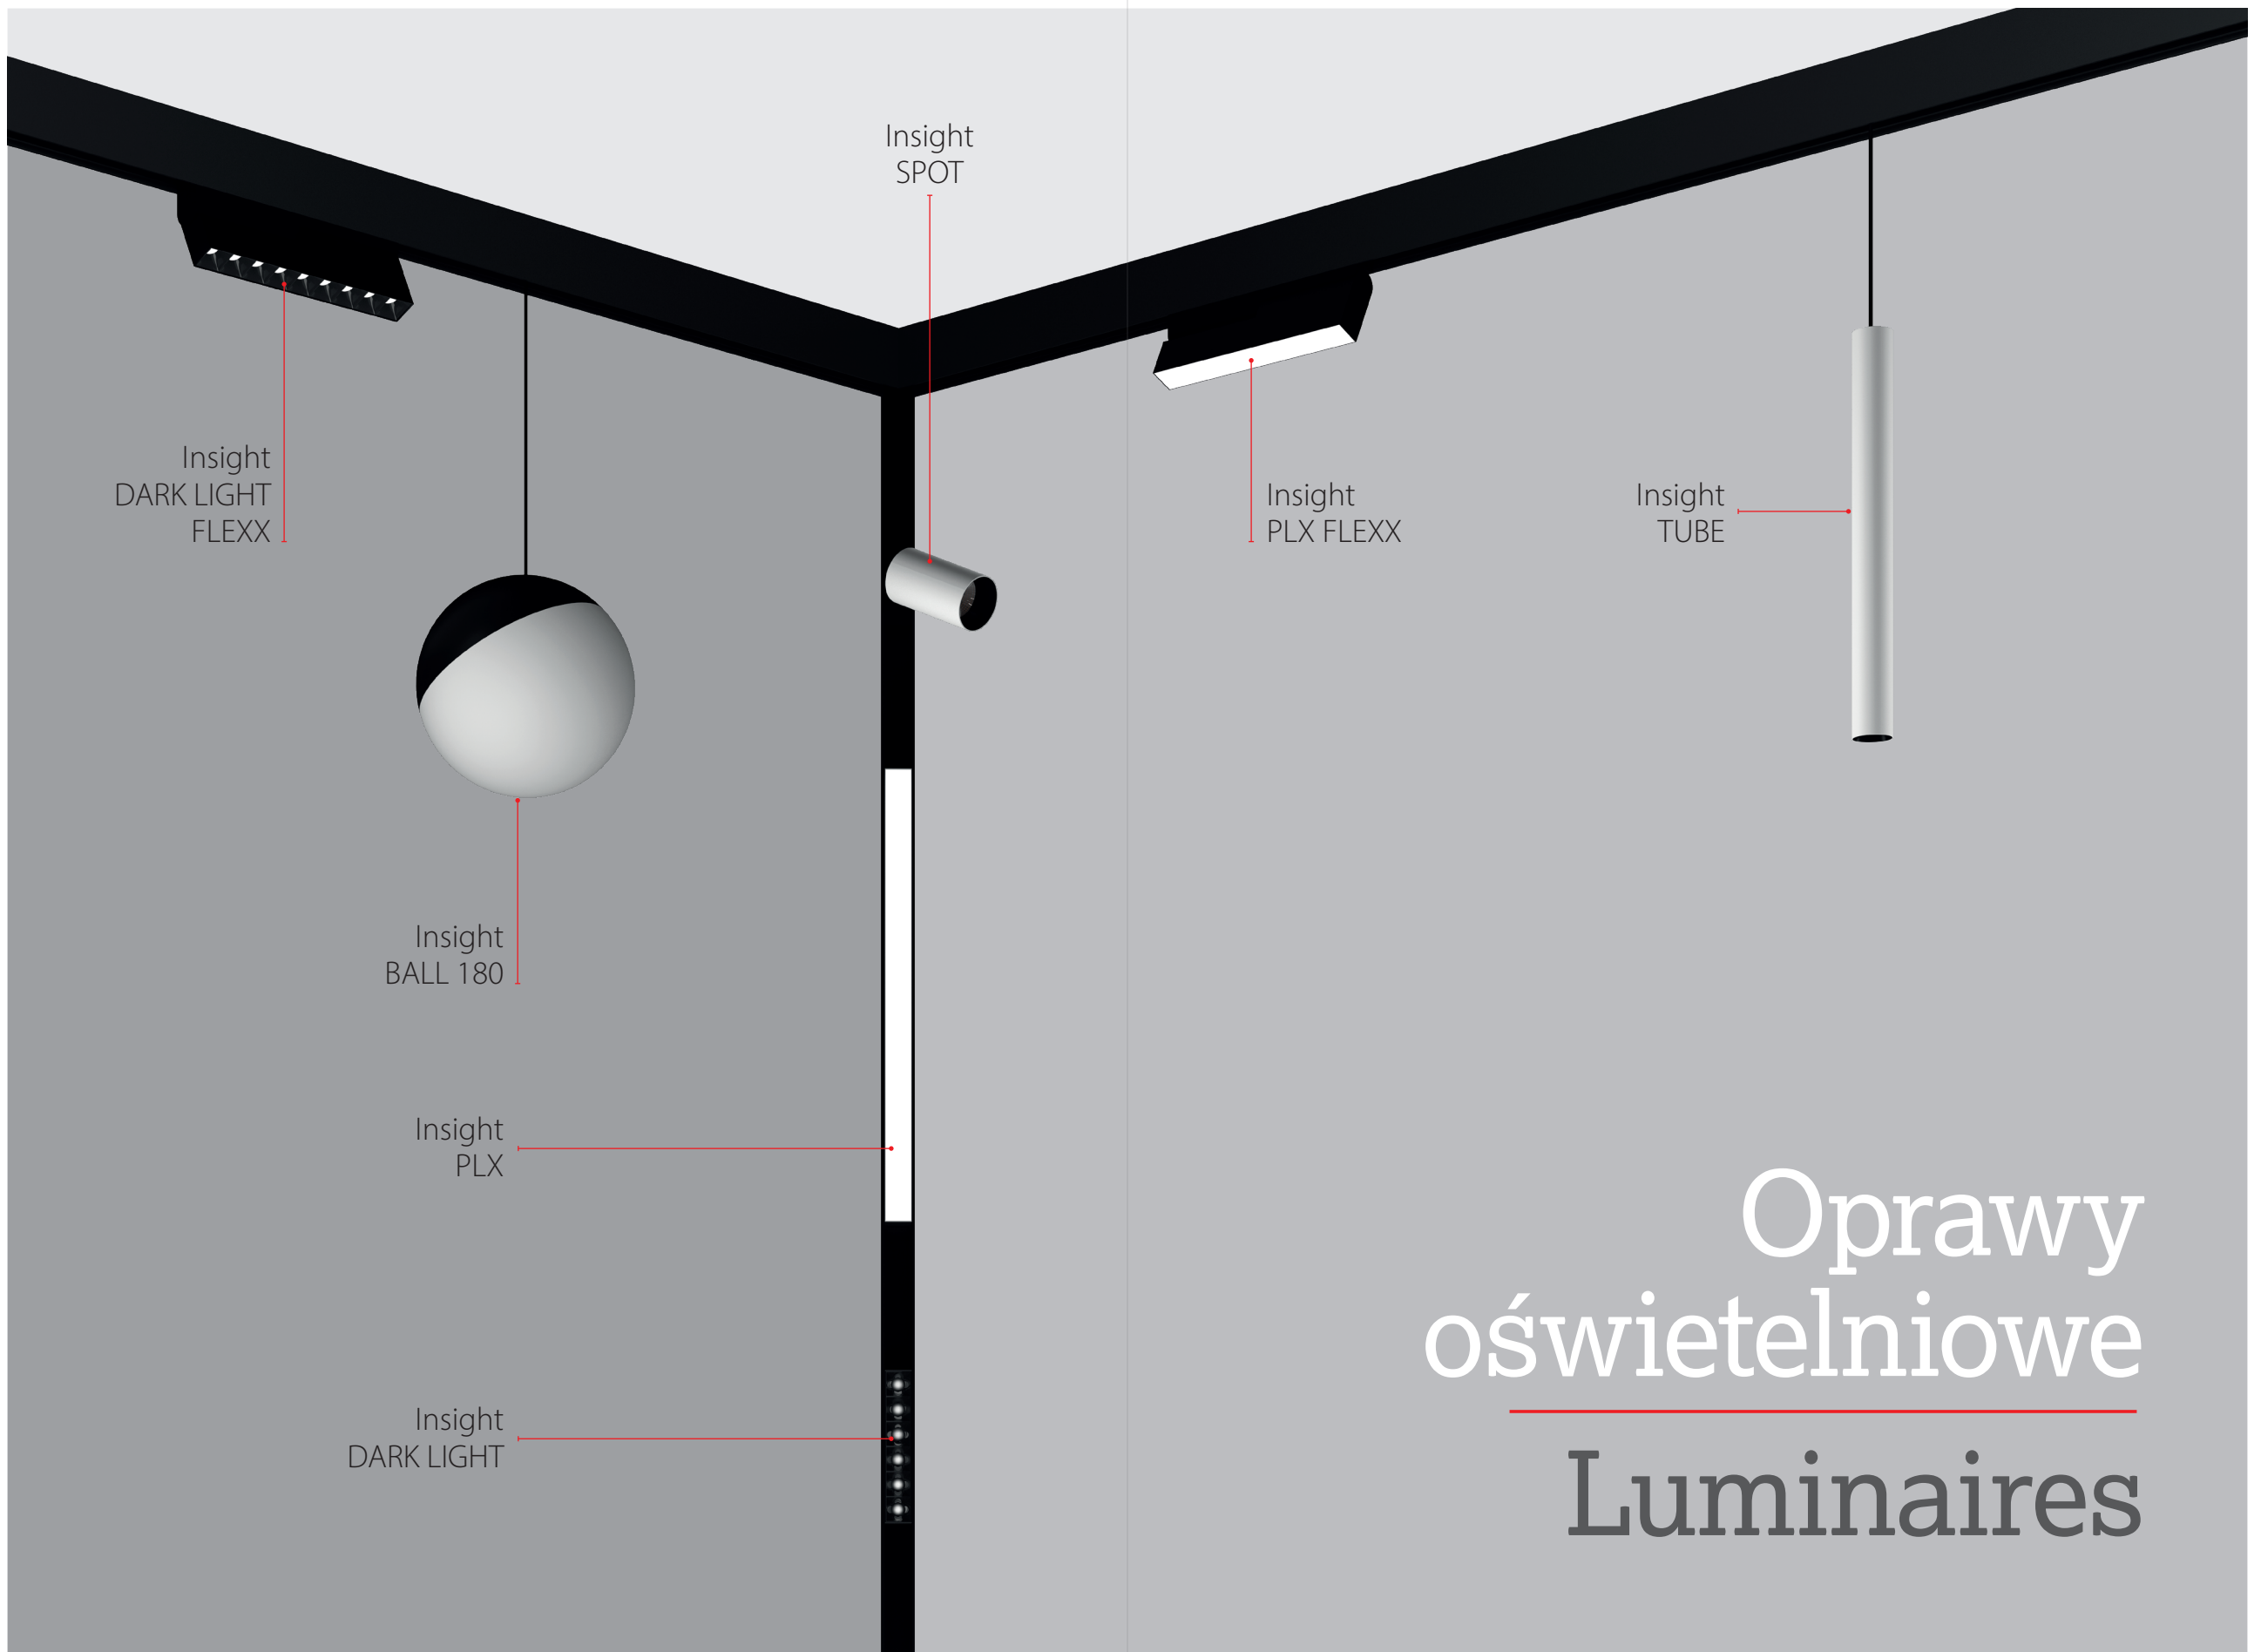

Wnętrza pracowni projektowych Fashion Lab
Zdjęcia i koncepcja STUDIO 1:1

Interiors of Fashion Lab design studios
Photos and concepts STUDIO 1:1

Insight
DARK LIGHT
FLEXX

Insight
SPOT

Insight
PLX FLEXX

Insight
TUBE