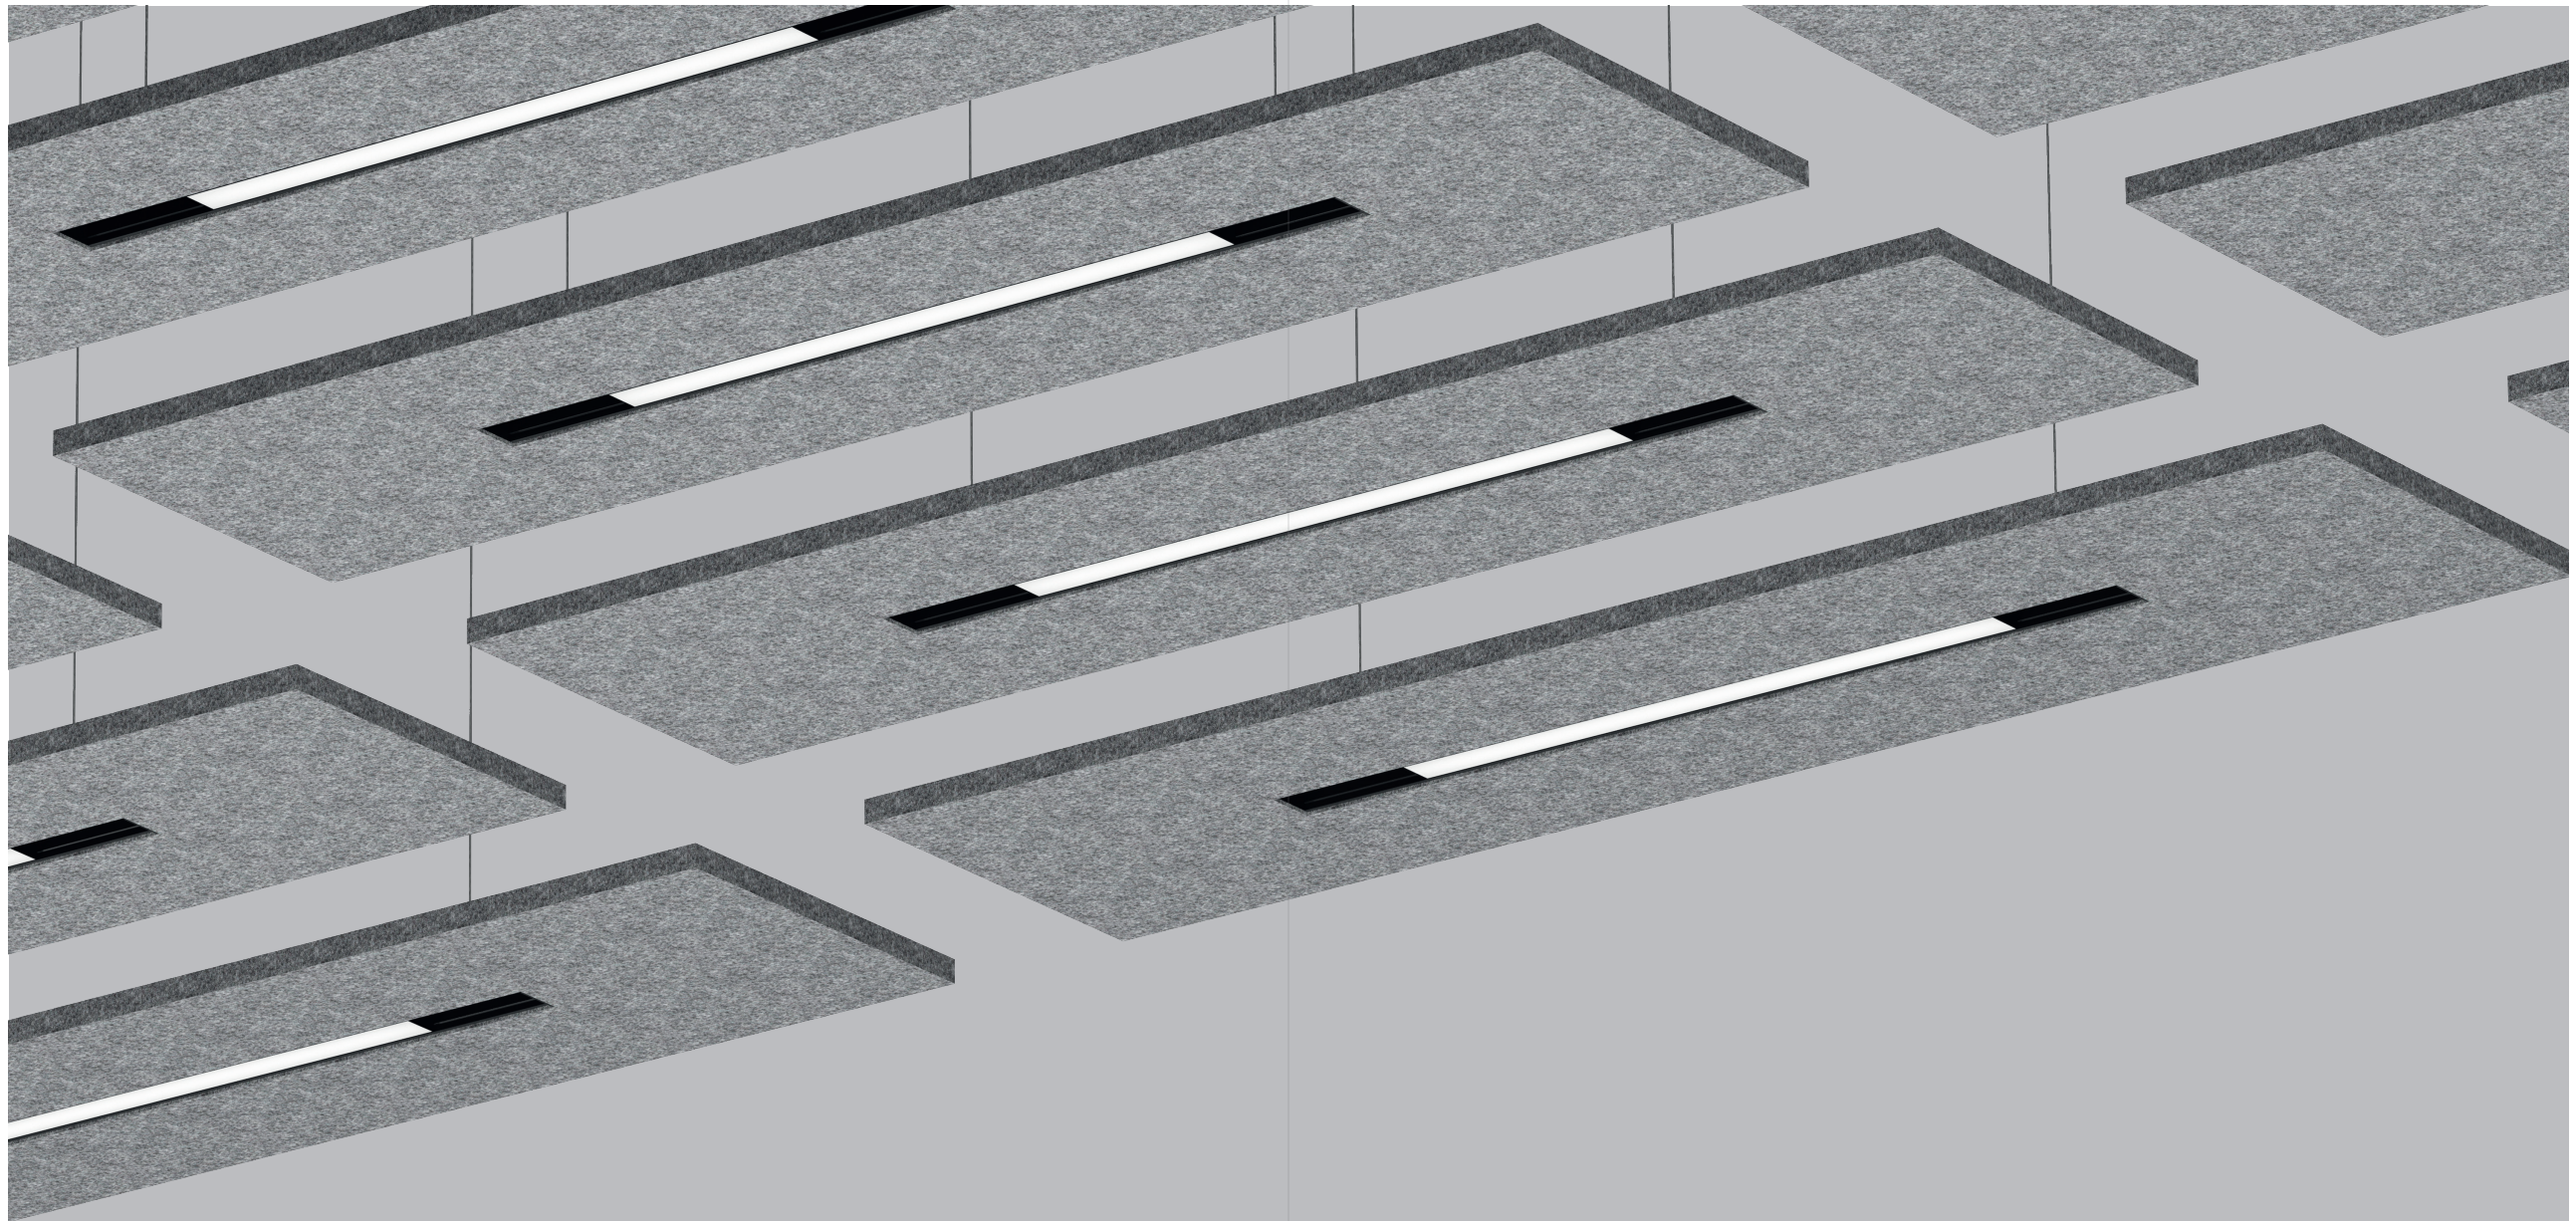

Oprawy akustyczne

Acoustic luminaires

Światło i akustyka mają bezpośredni wpływ na Twój nastrój
Oprawy akustyczne, które skutecznie ograniczają rozprzestrzenianie się hałasu
w pomieszczeniach biurowych, a tym samym poprawiają akustykę.
Atrakcyjna powierzchnia materiału akustycznego sprawia,
że są one ważnym elementem wystroju wnętrza.

Light and acoustics have a direct impact on your mood
The acoustic luminaires that reduces the spread of noise in office
spaces and so effectively improves acoustics.
The attractive surface of acoustic material makes
it an integral part of the interior design.