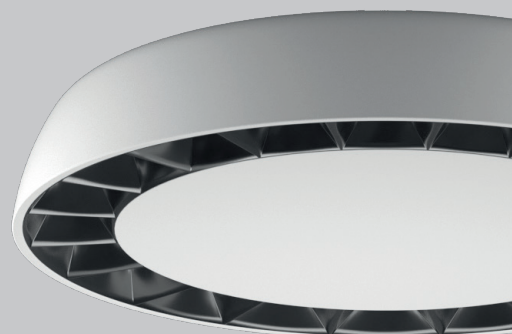

Produkty powiązane

Related products

TALIS 100

H [mm]	d [mm]	P [W]	Tc [K]	ø [lm]
120	106	12	3000	1350
			4000	1400
		16	3000	1750
			4000	1900
		19 W	3000	2200
			4000	2300
		23 W	3000	2200
			4000	2200

TALIS 130

H [mm]	d [mm]	P [W]	Tc [K]	ø [lm]
150	130	10	3000	1100
			4000	1150
		20	3000	2000
			4000	2050
		30	3000	3050
			4000	3050

SOUL

L [mm]	W [mm]	H [mm]	P [W]	Tc [K]	ø [lm]
70	25/38	45	5 W	3000	390
137			10	3000	720
205			10	3000	1200

ORVO

H [mm]	d [mm]	P [W]	Tc [K]	ø [lm]
105	191	16	3000	1550
			4000	1650

MOVIA 35

H [mm]	d [mm]	P [W]	Tc [K]	ø [lm]
60	35	5	3000	320

KUBIK

L [mm]	W [mm]	H [mm]	P [W]	Tc [K]	ø [lm]
100	100	100	16	3000	1600
			24	3000	2400

MOVIA 70

H [mm]	d [mm]	P [W]	Tc [K]	ø [lm]
100	60	5	3000	1050

PROFILITE 45

L [mm]	W [mm]	H [mm]	P [W]	Tc [K]	ø [lm]
45	45	-	-	-	-

Dostępne w kolorach | Available colours:

□ Biały | White (RAL9016)

■ Czarny | Black (RAL9005)

■ Dostępne w wersji ze sterownikiem DALI

■ Available with an integrated DALI driver

Sterowanie Control

SYSTEM CASAMBI

umożliwia sterowanie oświetleniem za pomocą dedykowanej aplikacji na smartfona, bez dodatkowego okablowania.

SYSTEM CASAMBI

Allows you to control the lighting using smartphone application without additional wiring.