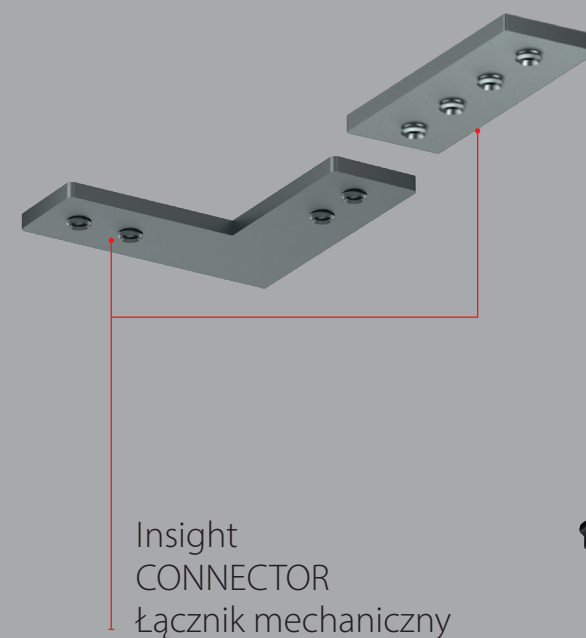

Profile Insight

Insight tracks

- 1000 mm
- 2000 mm
- 3000 mm

Akcesoria

Accessories

Insight
Corner 2 łącznik L
wewnętrzny
ściana / sufit

Insight
CONNECTOR
łącznik
mechaniczny
liniowy

Insight
SURFACE
MOUNTED TRACK
Profil natynkowy

Insight
Corner 2 łącznik L
zewnątrzny
ściana / sufit

Insight
POWER SUPPLY
Zasilacz

Insight
SPOT

Insight
FEED
łącznik liniowy
elektryczny

Insight
PLX

Insight
FEED CONNECTOR
łącznik elastyczny
elektryczny

Insight
Corner 2
łącznik L
zewnątrzny