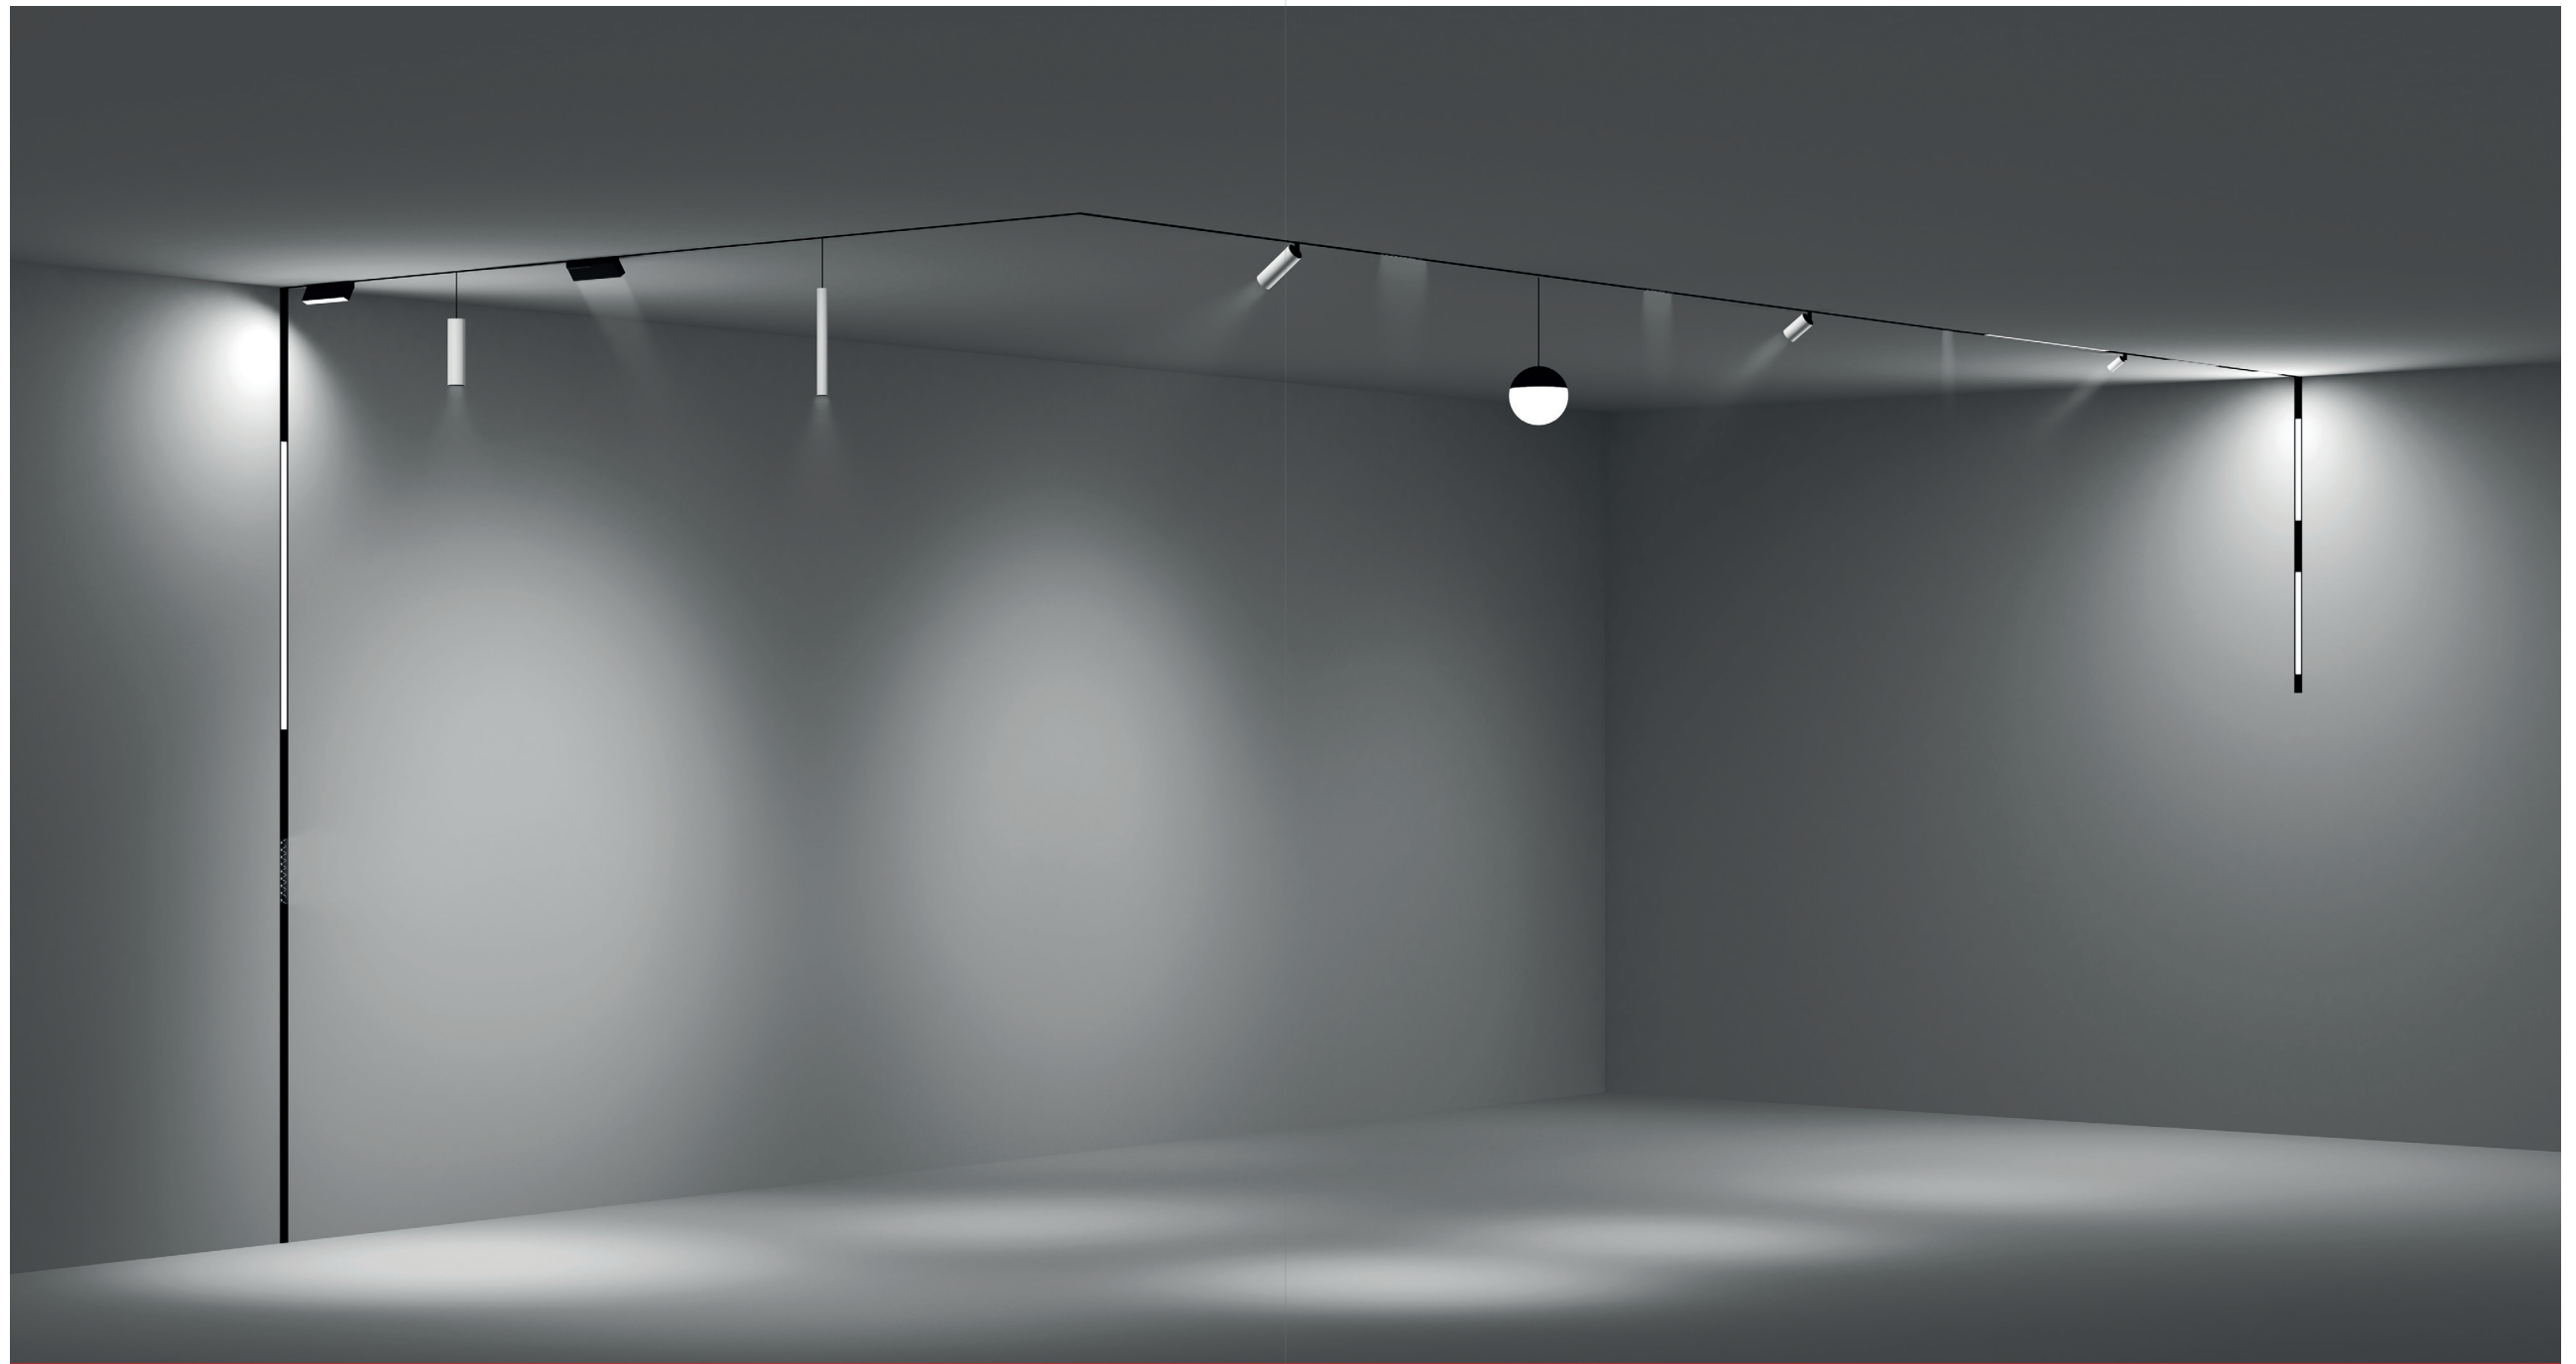

Insight – system niskonapięciowy

Nowoczesny system oświetleniowy oparty na szynoprzewodzie, zasilany bezpiecznym napięciem 48 V DC. Oprawy można łatwo wpiąć w dowolnym punkcie szyny, komponując w ten sposób pożądane oświetlenie. Tworzenie linii

światlnych, akcentowanie detali czy doświetlanie wybranych miejsc staje się niezwykle łatwe i osiągalne w jednym systemie. Oprawami Insight można sterować w systemie DALI bądź za pomocą dedykowanej aplikacji na smartfona.

Low voltage system Insight

A modern lighting system utilising track as a basis, powered by safe 48 V DC voltage. The luminaires can be easily installed on the track by one click, thus composing the lighting for the needs of the moment. Creating light lines, accenting

details or brightening selected spots becomes extremely easy and achievable in one system. Insight luminaires can be controlled in the DALI system or using a dedicated smartphone application.