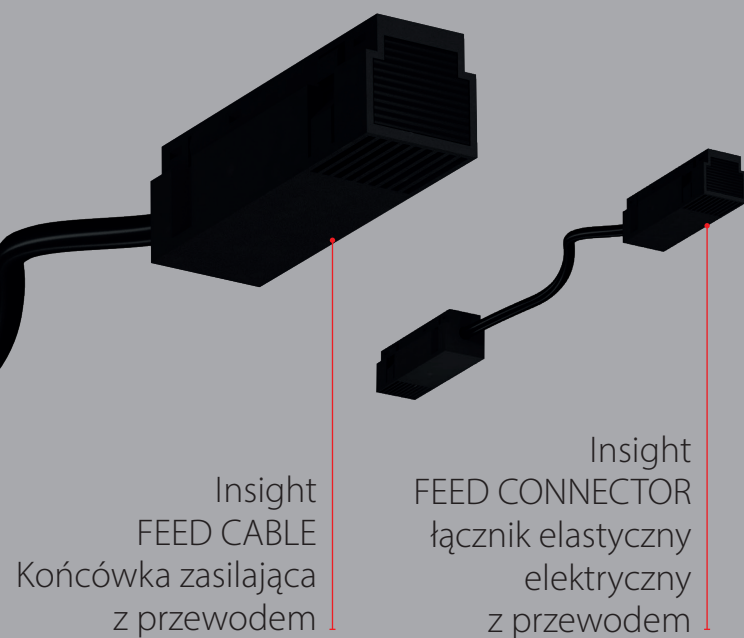

Profile Insight

Insight tracks

- 1000 mm
- 2000 mm
- 3000 mm

Akcesoria

Accessories

Insight
Corner 2 łącznik L
wewnętrzny
ściana / sufit

Insight
CONNECTOR
łącznik
mechaniczny
liniowy

Insight
SURFACE
MOUNTED TRACK
Profil natynkowy