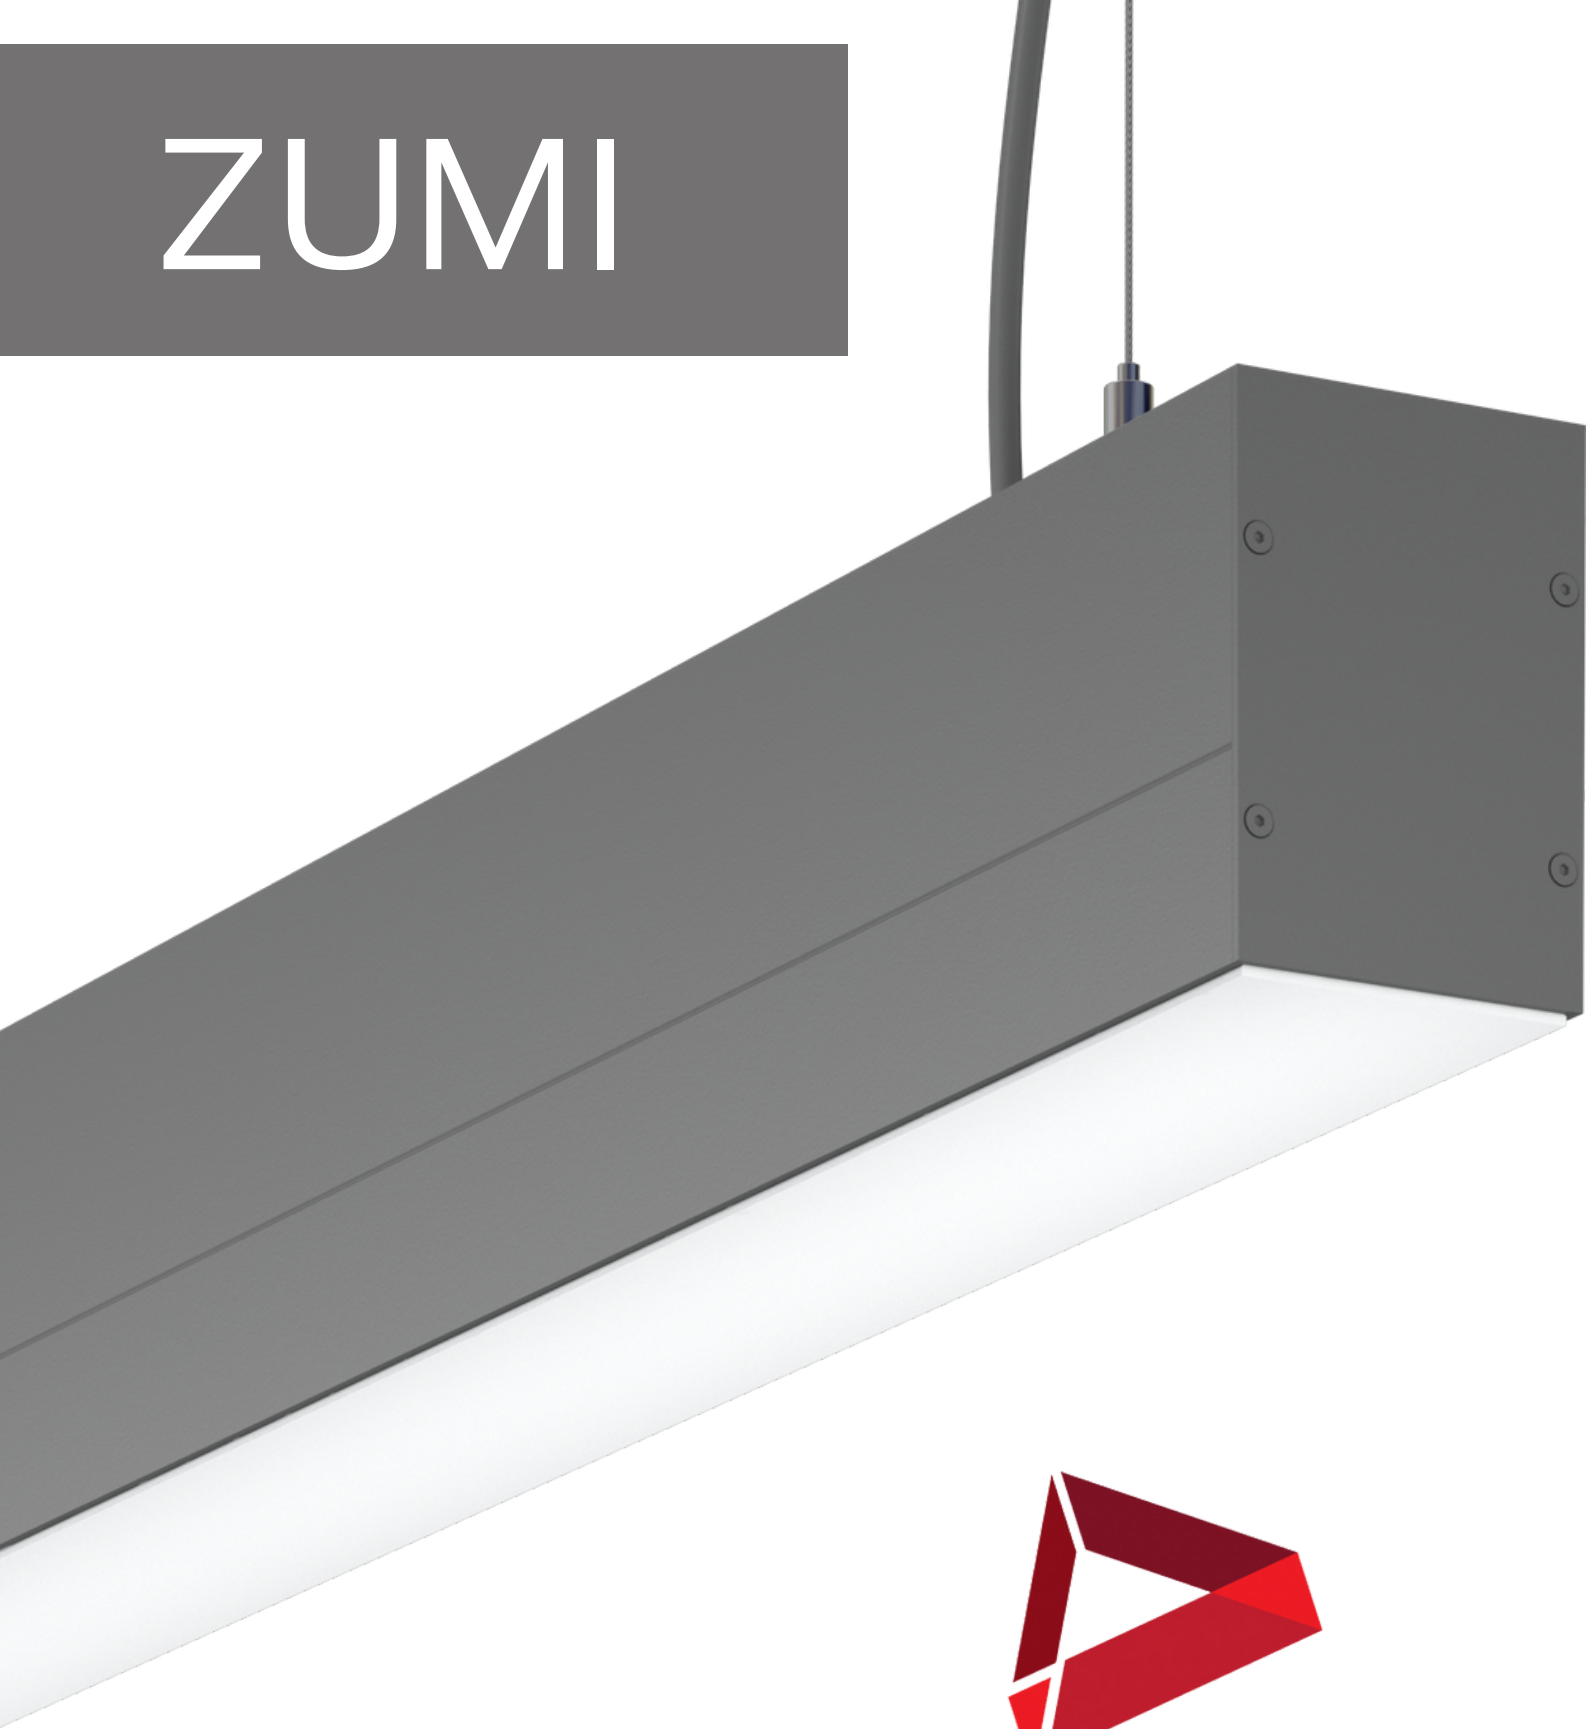

ZUMI

SPECTRA
LIGHTING

Kolor obudowy

Biały
RAL9016

Czarny
RAL9005

Szary
RAL9006

Dostępny niestandardowy kolor

Montaż:

Zwieszany

Natynkowy

Temperatura barwowa: 3000 K

Rodzaj sterowania: ON/OFF
Zasilacz: elektroniczny, w
komplecie z oprawą
(ON/OFF)

Długość L: 566 mm

Moc: 1530 Lm 24 W 64 Lm/W

Długość L: 846 mm

Moc: 1850 Lm 25 W 74 Lm/W

Optyka: PLX

Kąt rozsyłu: 112°

ZUMI

Zwieszany

IP44

ON
OFF

230 V

CRI > 80

[mm]

ø 70

60

Z

105

72

L

Inne: Oprawa w komplecie z
zaślepkami i zawieszeniem o
długości Z = 1200 mm