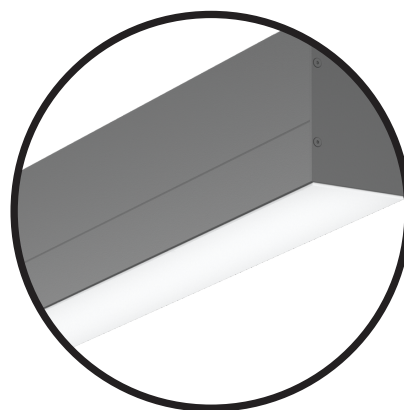

ZUMI

SPECTRA
LIGHTING

Kolor obudowy

Biały
RAL9016

Czarny
RAL9005

Szary
RAL9006

Dostępny niestandardowy kolor

Montaż:

Zwieszany

Natynkowy

Temperatura barwowa: 3000 K

Rodzaj sterowania: ON/OFF
Zasilacz: elektroniczny, w
komplecie z oprawą
(ON/OFF)

Długość L: 566 mm

Moc: 1530 Lm 24 W 64 Lm/W

Długość L: 846 mm

Moc: 1850 Lm 25 W 74 Lm/W

Optyka: PLX

Kąt rozsyłu: 112°

ZUMI

Zwieszany

IP44

ON
OFF

230 V

CRI > 80

[mm]

ø 70

60

Z

105

72

L

Inne: Oprawa w komplecie z
zaślepkami i zawieszeniem o
długości Z = 1200 mm