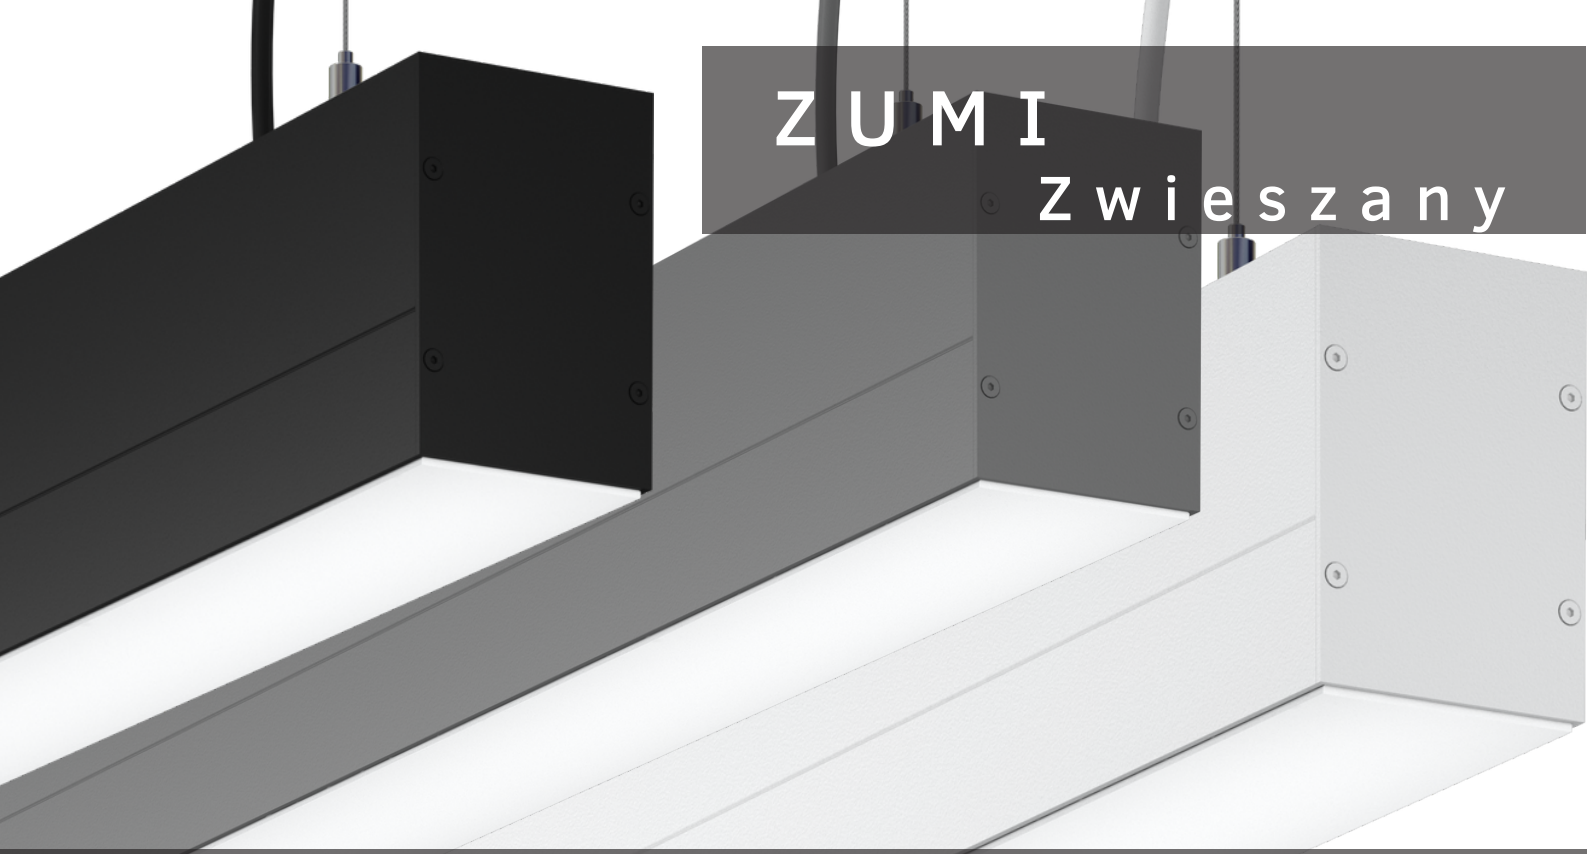

ZUMI

SPECTRA
LIGHTING

Kolor obudowy

Biały
RAL9016

Czarny
RAL9005

Szary
RAL9006

Dostępny niestandardowy kolor

Montaż:

Zwieszany

Natynkowy

Temperatura barwowa: 3000 K

Rodzaj sterowania: ON/OFF
Zasilacz: elektroniczny, w
komplecie z oprawą
(ON/OFF)

Długość L: 566 mm

Moc: 1530 Lm 24 W 64 Lm/W

Długość L: 846 mm

Moc: 1850 Lm 25 W 74 Lm/W

Optyka: PLX

Kąt rozsyłu: 112°

ZUMI

Zwieszany

IP44

ON
OFF

230 V

CRI > 80

[mm]

ø 70

60

Z

105

72

L

Inne: Oprawa w komplecie z
zaślepkami i zawieszeniem o
długości Z = 1200 mm