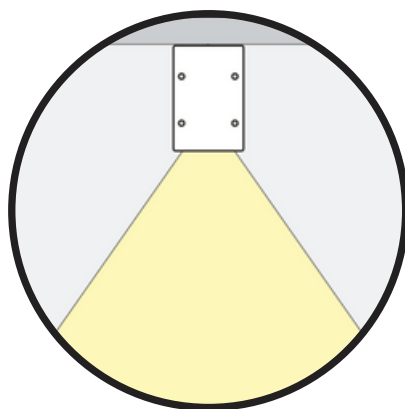

ZUMI

SPECTRA
LIGHTING

Kolor obudowy

Biały
RAL9016

Czarny
RAL9005

Szary
RAL9006

Dostępny niestandardowy kolor

Montaż:

Zwieszany

Natynkowy

Temperatura barwowa: 3000 K

Rodzaj sterowania: ON/OFF
Zasilacz: elektroniczny, w
komplecie z oprawą
(ON/OFF)

Długość L: 566 mm

Moc: 1530 Lm 24 W 64 Lm/W

Długość L: 846 mm

Moc: 1850 Lm 25 W 74 Lm/W

Optyka: PLX

Kąt rozsyłu: 112°

ZUMI

Zwieszany

IP44

ON
OFF

230 V

CRI > 80