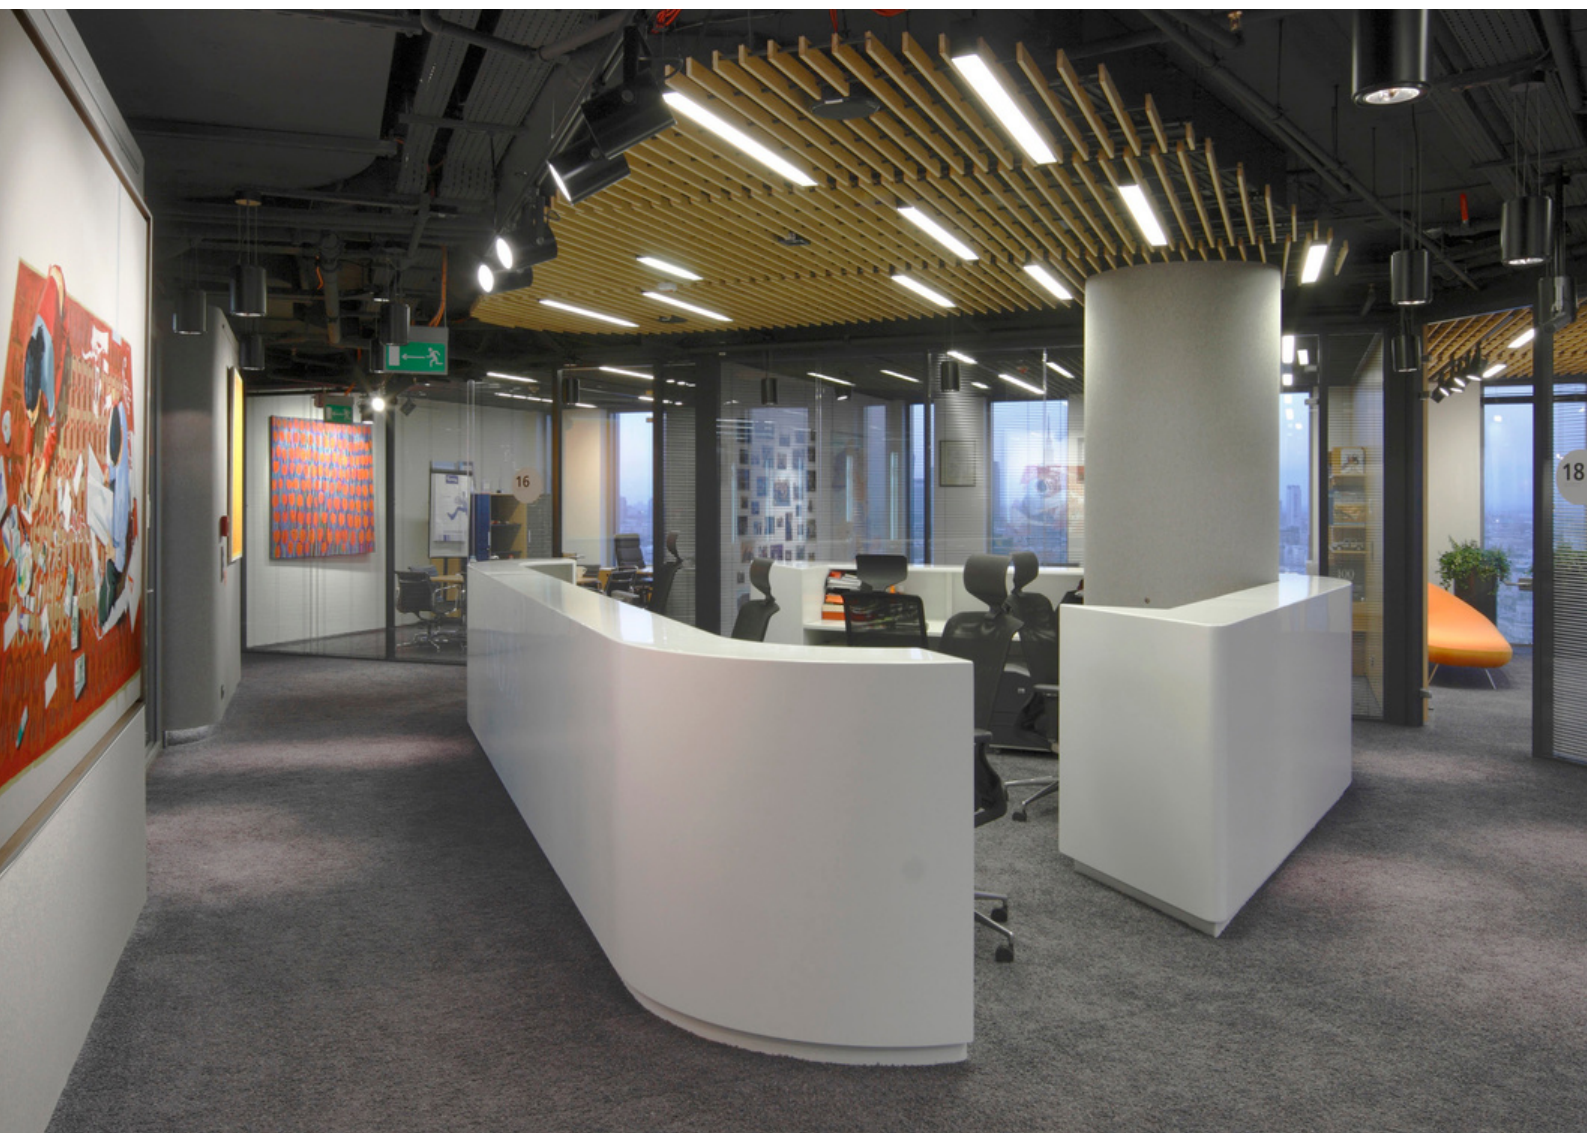

Spectra Lighting - Biuro
ul. Ostródzka 53 03-289 Warszawa
tel: +48 22 567 01 00

e-mail: office@spectra-lighting.pl