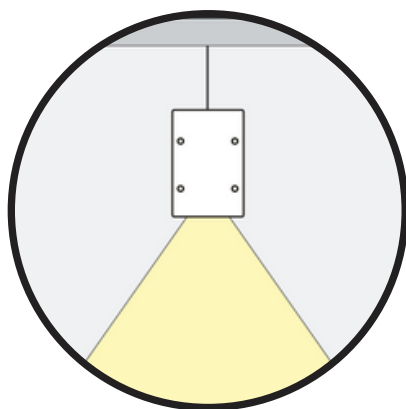

ZUMI

SPECTRA
LIGHTING

Kolor obudowy

Biały
RAL9016

Czarny
RAL9005

Szary
RAL9006

Dostępny niestandardowy kolor

Montaż:

Zwieszany

Natynkowy

Temperatura barwowa: 3000 K

Rodzaj sterowania: ON/OFF
Zasilacz: elektroniczny, w
komplecie z oprawą
(ON/OFF)

Długość L: 566 mm

Moc: 1530 Lm 24 W 64 Lm/W

Długość L: 846 mm

Moc: 1850 Lm 25 W 74 Lm/W

Optyka: PLX

Kąt rozsyłu: 112°

ZUMI

Zwieszany

IP44

ON
OFF

230 V

CRI > 80