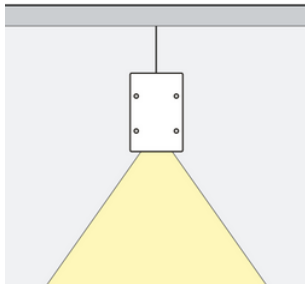

ZUMI

Zwieszany

IP44

ON
OFF

230 V

CRI > 80

[mm]

ø 70

60

Z

105

72

L

Inne: Oprawa w komplecie z
zaślepkami i zawieszeniem o
długości Z = 1200 mm