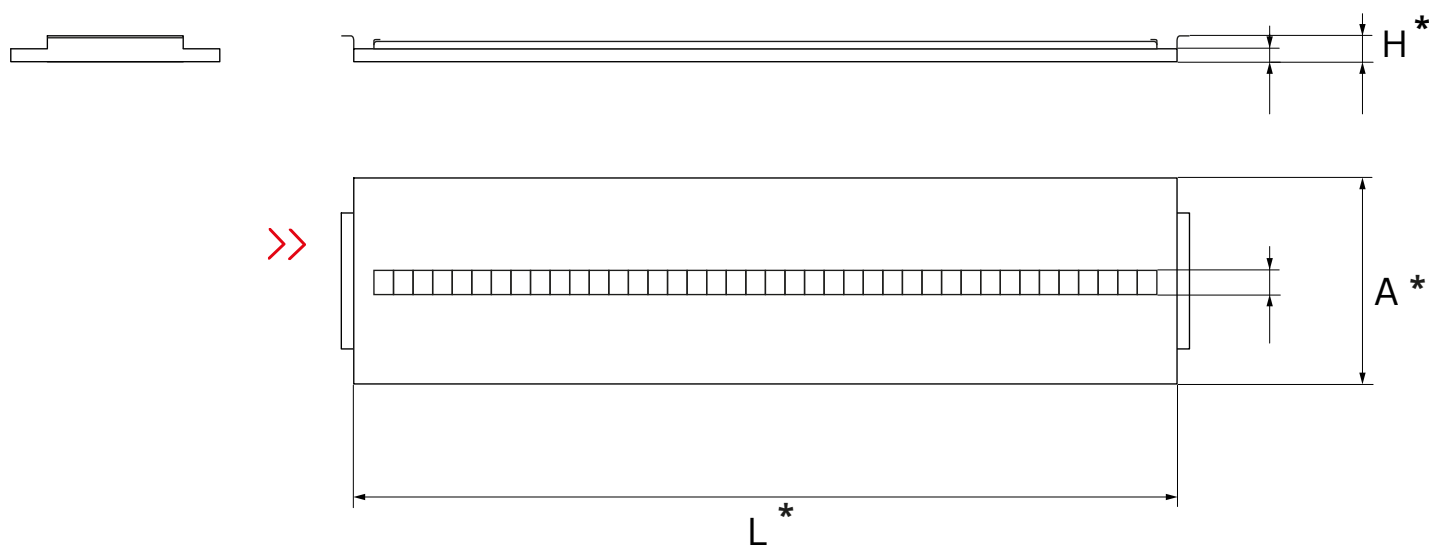

Różne typy sufitów

⌆* DOSTOSOWANE WYMIARY

Aby zapewnić bezproblemową integrację Mezzo z istniejącym lub zaprojektowanym sufitem i uzyskać wyrównanie bez wystających elementów, niezbędne jest niestandardowe zapytanie o dokładne pomiary.

Nasze elastyczne rozwiązania sprostają każdemu wyzwaniu integracyjnemu, ożywiając Twoją przestrzeń innowacyjnymi rozwiązaniami oświetleniowymi.

Konstrukcja adaptacyjna Mezzo

Nasza innowacyjna elastyczność produkcyjna umożliwi nam tworzenie opraw precyzyjnie dostosowanych do Twoich wymagań. Mocowanie dostosowanej oprawy jest starannie zaprojektowane zgodnie z specyfikacjami i konstrukcją sufitu.

Możliwość integracji wzdłuż **dłuższego boku = L**

Przykład

Możliwość integracji wzdłuż **krótszego boku = A**

Przykład

\wedge^* **DOSTOSOWANE WYMIARY**

Obudowa: blacha stalowa, malowana proszkowo

Zasilacz: elektroniczny, w komplecie z oprawą