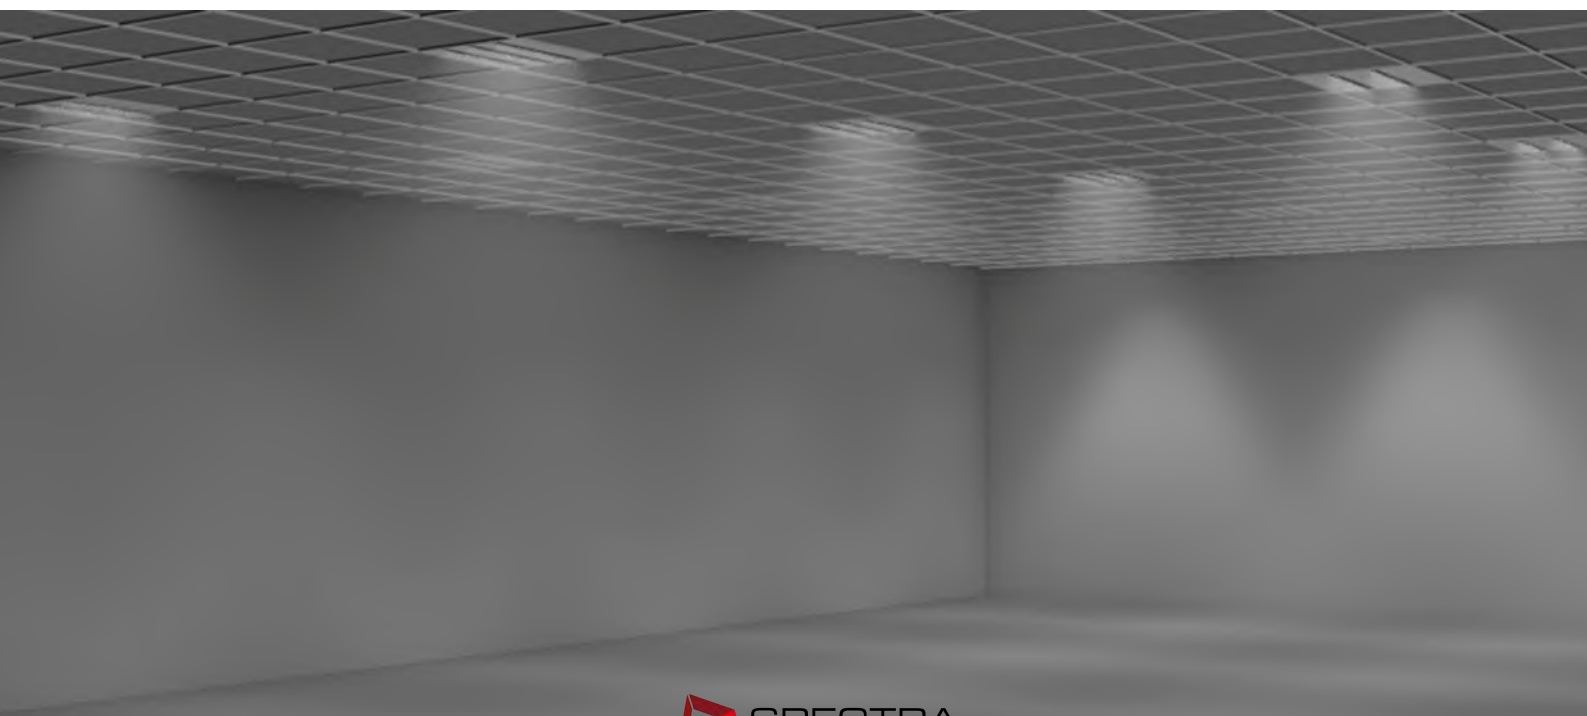

731 x 748 mm

Mezzo: Światło Nowoczesnego Stylu

Mezzo rewolucjonizuje aranżację wnętrza, harmonizując z nowoczesnym stylem poprzez inteligentną adaptację rozmiaru i kolorów.

Jego optyczne rozwiązania gwarantują najwyższą jakość światła, współgrając z ekologicznymi zasadami produkcji.