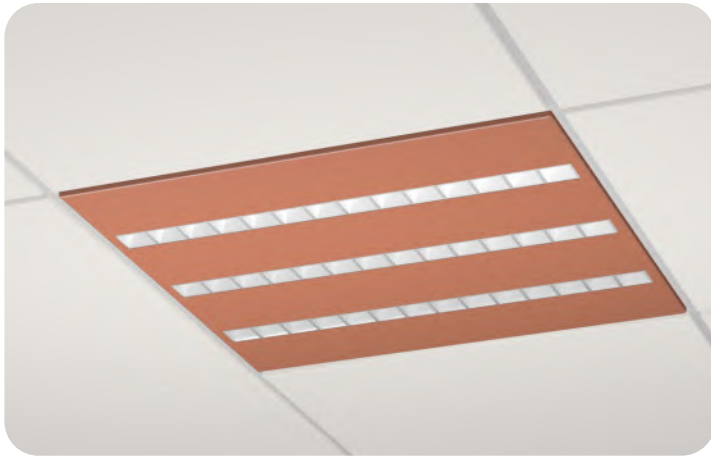

DarkLight Czarny

DarkLight Biały

Raster = Louvre

Mikro Pryzmat = Micro-p

Satynowa = PLX czarny/biały

Opcje sterowania : ON/OFF, Casambi, DALI

Mezzo: Kolorystyczne Inspiracje

Mezzo oferuje wiele opcji kolorystycznych, od standardowych po modne niestandardowe.