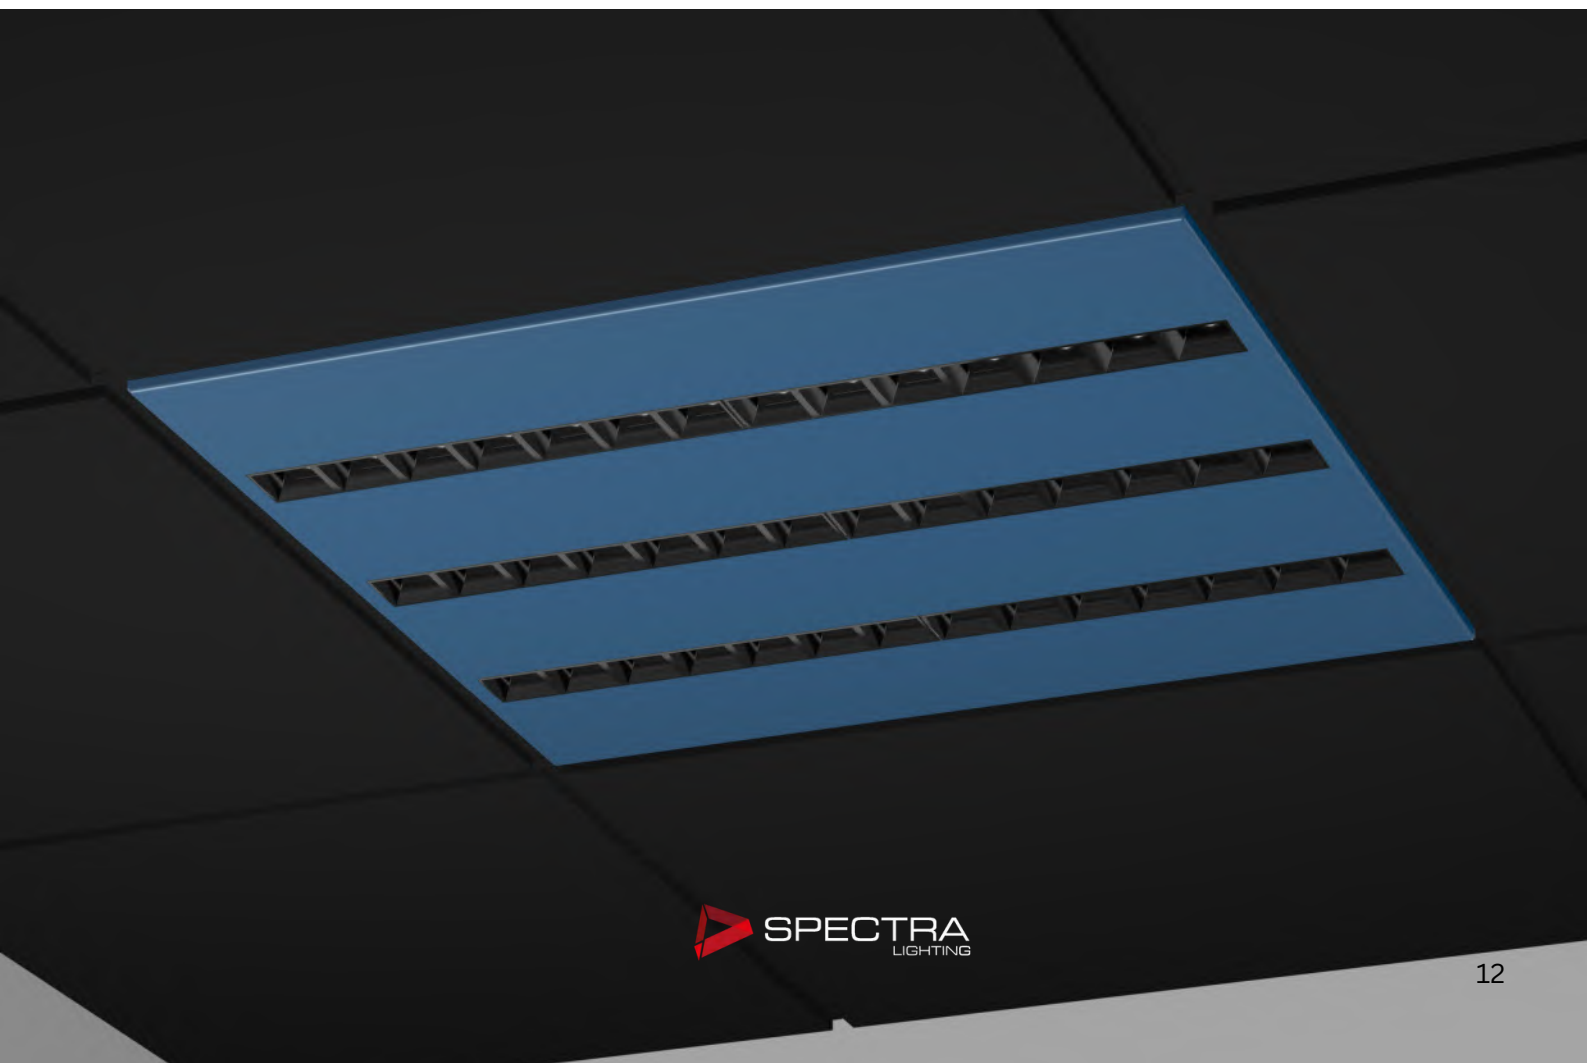

Mezzo: Kolorystyczne Inspiracje