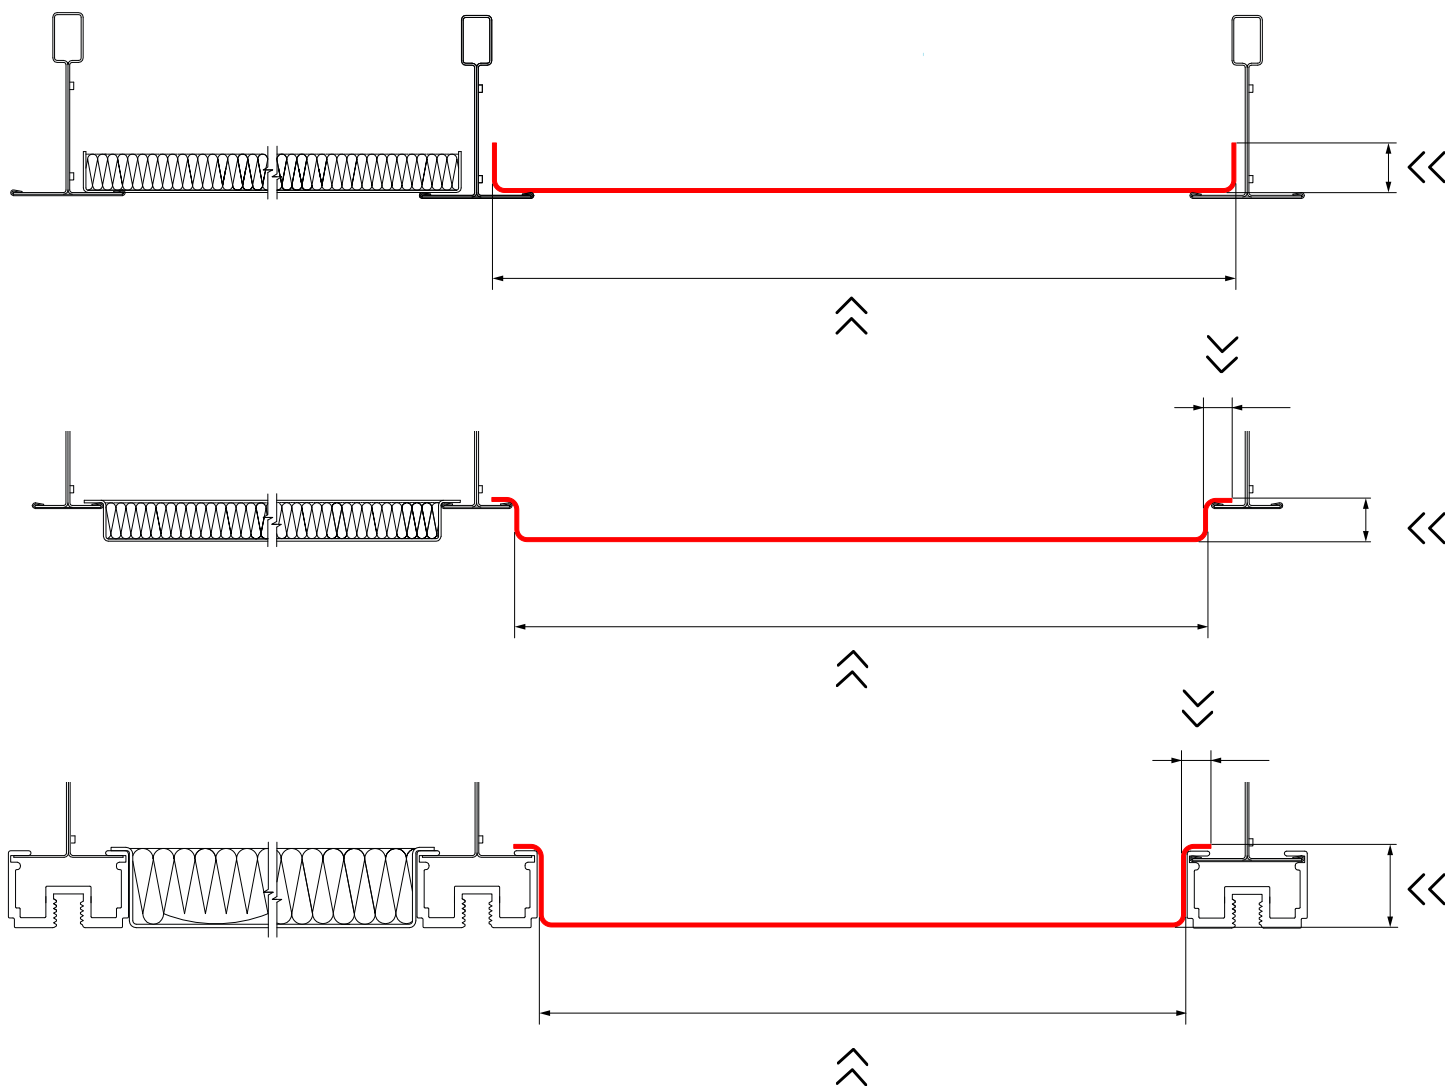

Różne typy sufitów

⌆* DOSTOSOWANE WYMIARY

Aby zapewnić bezproblemową integrację Mezzo z istniejącym lub zaprojektowanym sufitem i uzyskać wyrównanie bez wystających elementów, niezbędne jest niestandardowe zapytanie o dokładne pomiary.

Nasze elastyczne rozwiązania sprostają każdemu wyzwaniu integracyjnemu, ożywiając Twoją przestrzeń innowacyjnymi rozwiązaniami oświetleniowymi.

Konstrukcja adaptacyjna Mezzo

Nasza innowacyjna elastyczność produkcyjna umożliwi nam tworzenie opraw precyzyjnie dostosowanych do Twoich wymagań. Mocowanie dostosowanej oprawy jest starannie zaprojektowane zgodnie z specyfikacjami i konstrukcją sufitu.

Możliwość integracji wzdłuż **dłuższego boku = L**

Przykład

Możliwość integracji wzdłuż **krótszego boku = A**

Przykład

\wedge^* **DOSTOSOWANE WYMIARY**

Obudowa: blacha stalowa, malowana proszkowo

Zasilacz: elektroniczny, w komplecie z oprawą