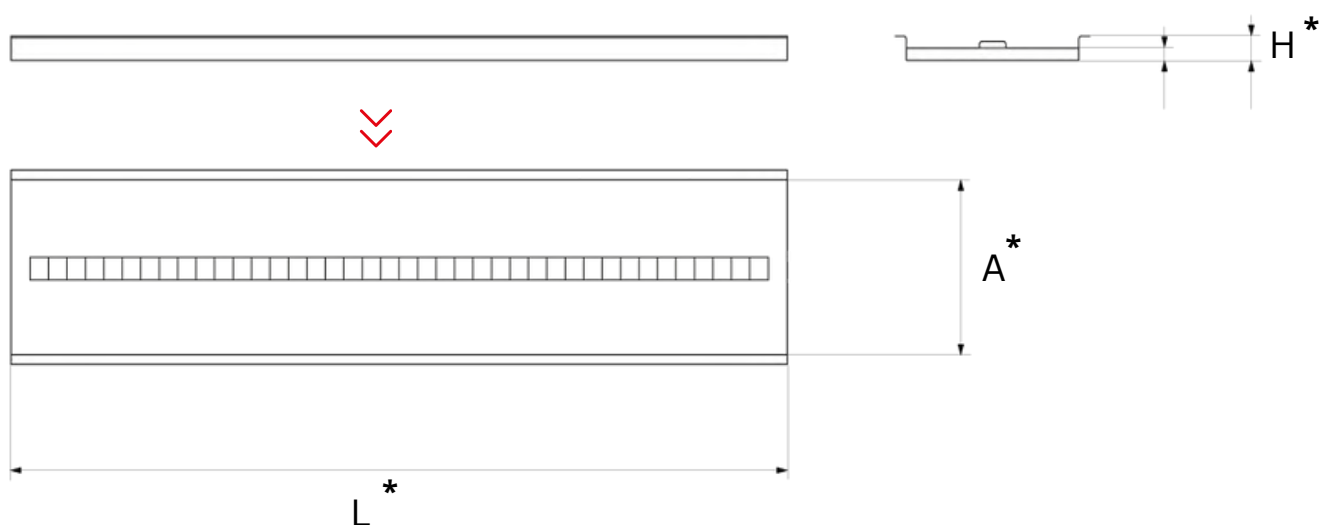

Różne typy sufitów

⌆* DOSTOSOWANE WYMIARY

Aby zapewnić bezproblemową integrację Mezzo z istniejącym lub zaprojektowanym sufitem i uzyskać wyrównanie bez wystających elementów, niezbędne jest niestandardowe zapytanie o dokładne pomiary.

Możliwość integracji wzdłuż **dłuższego boku = L**

Przykład

Możliwość integracji wzdłuż **krótszego boku = A**

Przykład

\wedge^* **DOSTOSOWANE WYMIARY**

Obudowa: blacha stalowa, malowana proszkowo

Zasilacz: elektroniczny, w komplecie z oprawą