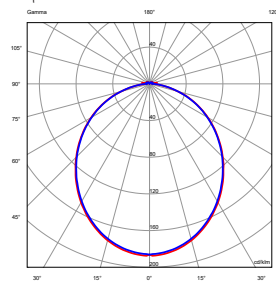

650lm

1100lm

2000lm

06.3610.XX.YYY 8x650lm 41W

06.3612.XX.YYY 8x1100lm 64W

06.3614.XX.YYY 8x2000lm 127W

.XX kolor oprawy - np. W15 \ Цвет корпуса - например: W15
.YYY typ LED, standard: 830; 840; możliwe opcje: 850; 930; 940 \ Тип СИД, стандарт: 830; 840; Возможные варианты: 850; 930; 940

Dokumentacja techniczna produktu dostępna na www.spectra-lighting.pl
Техническую документацию о продукте можете найти на сайте www.spectra-lighting.pl

Satin W - Satin White
Profislim 3 System LED 8x1100lm
 $\eta = 50\%$