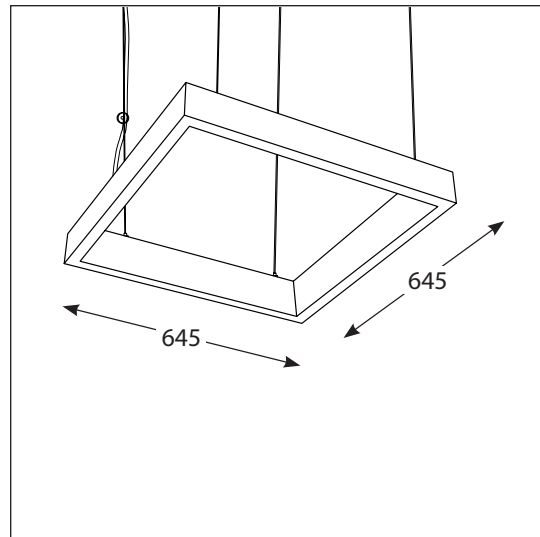

PROFISLIM 3 LED SYSTEM SatinW

PROFILE ZWIESZANE / ПРОФИЛИ ПОДВЕСНЫЕ

SPECTRA
LIGHTING

- Biały RAL 9010 (.RAL) / Белый RAL 9010 (.RAL)
- Anodowane aluminium (.W15) / Анодированный алюминий (.W15)
- Anodowany czarny (.W20) / Анодированный черный (.W20)

W komplecie z oprawą linki zwieszakowe o długości 1200mm
Светильник укомплектован подвесами длиной 1200мм

650lm

1100lm

2000lm

06.3610.XX.YYY 8x650lm 41W

06.3612.XX.YYY 8x1100lm 64W

06.3614.XX.YYY 8x2000lm 127W

.XX kolor oprawy - np. W15 \ Цвет корпуса - например: W15
.YYY typ LED, standard: 830; 840; możliwe opcje: 850; 930; 940 \ Тип СИД, стандарт: 830; 840; Возможные варианты: 850; 930; 940

Dokumentacja techniczna produktu dostępna na www.spectra-lighting.pl
Техническую документацию о продукте можете найти на сайте www.spectra-lighting.pl

Satin W - Satin White
Profislim 3 System LED 8x1100lm
 $\eta = 50\%$