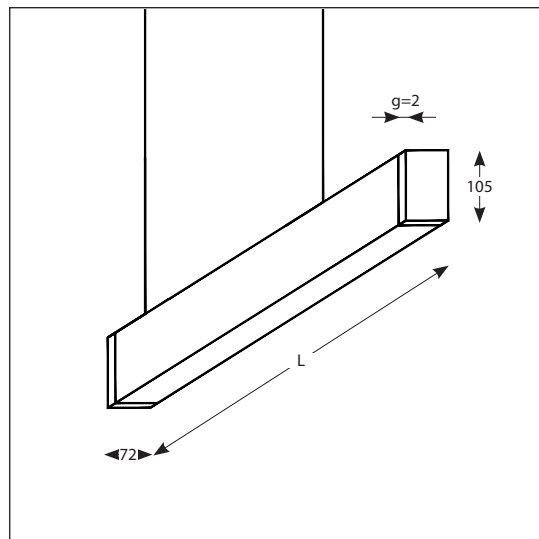

PROFIREX 3 LED M-PRM

PROFILE ZWIESZANE / ПРОФИЛИ ПОДВЕСНЫЕ

- ☐ Biały RAL 9010 (.RAL) / Белый RAL 9010 (.RAL)
- ☐ Anodowane aluminium (.W15) / Анодированный алюминий (.W15)
- ☐ Anodowany czarny (.W20) / Анодированный черный (.W20)

W komplecie z oprawą linki zwieszakowe o długości 1200mm
Светильник укомплектован подвесами длиной 1200мм

650lm

1100lm

2000lm

L

584	08.3481.XX.YYY	2x650lm	16W
864	08.3482.XX.YYY	3x650lm	23W
1144	08.3483.XX.YYY	4x650lm	31W
1424	08.3484.XX.YYY	5x650lm	26W
1704	08.3485.XX.YYY	6x650lm	30W
1984	08.3486.XX.YYY	7x650lm	37W
2264	08.3487.XX.YYY	8x650lm	41W

08.3501.XX.YYY	2x1100lm	25W
08.3502.XX.YYY	3x1100lm	25W
08.3503.XX.YYY	4x1100lm	31W
08.3504.XX.YYY	5x1100lm	41W
08.3505.XX.YYY	6x1100lm	52W
08.3506.XX.YYY	7x1100lm	58W
08.3507.XX.YYY	8x1100lm	64W

08.3521.XX.YYY	2x2000lm	31W
08.3522.XX.YYY	3x2000lm	46W
08.3523.XX.YYY	4x2000lm	64W
08.3524.XX.YYY	5x2000lm	77W
08.3525.XX.YYY	6x2000lm	93W
08.3526.XX.YYY	7x2000lm	110W
08.3527.XX.YYY	8x2000lm	127W

.XX kolor oprawy - np. W15 \ Цвет корпуса - например: W15

.YYY typ LED, standard: 830; 840; możliwe opcje: 850; 930; 940 \ Тип СИД, стандарт: 830; 840; Возможные варианты: 850; 930; 940

Dokumentacja techniczna produktu dostępna na www.spectra-lighting.pl
Техническую документацию о продукте можете найти на сайте www.spectra-lighting.pl