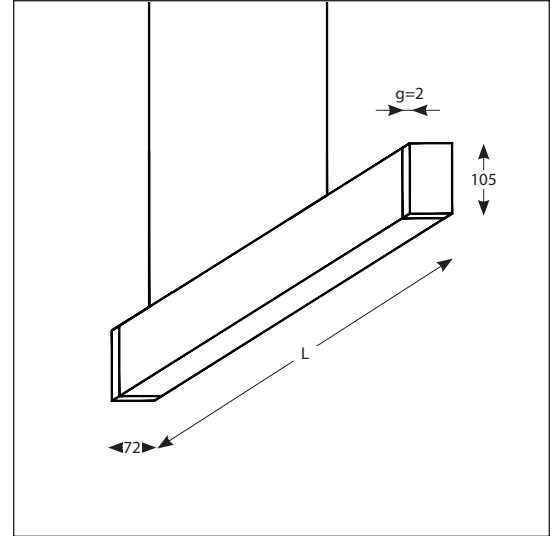

PROFIREX 3 LED ASYM

PROFILE ZWIESZANE / ПРОФИЛИ ПОДВЕСНЫЕ

- ☐ Biały RAL 9010 (.RAL) / Белый RAL 9010 (.RAL)
- ☐ Anodowane aluminium (.W15) / Анодированный алюминий (.W15)
- ☐ Anodowany czarny (.W20) / Анодированный черный (.W20)

W komplecie z oprawą linki zwieszakowe o długości 1200mm
Светильник укомплектован подвесами длиной 1200мм

650lm

1100lm

2000lm

L

584	08.3541.XX.YYY	2x650lm	16W
864	08.3542.XX.YYY	3x650lm	23W
1144	08.3543.XX.YYY	4x650lm	31W
1424	08.3544.XX.YYY	5x650lm	26W
1704	08.3545.XX.YYY	6x650lm	30W
1984	08.3546.XX.YYY	7x650lm	37W
2264	08.3547.XX.YYY	8x650lm	41W

08.3561.XX.YYY	2x1100lm	25W
08.3562.XX.YYY	3x1100lm	25W
08.3563.XX.YYY	4x1100lm	31W
08.3564.XX.YYY	5x1100lm	41W
08.3565.XX.YYY	6x1100lm	52W
08.3566.XX.YYY	7x1100lm	58W
08.3567.XX.YYY	8x1100lm	64W

08.3581.XX.YYY	2x2000lm	31W
08.3582.XX.YYY	3x2000lm	46W
08.3583.XX.YYY	4x2000lm	64W
08.3584.XX.YYY	5x2000lm	77W
08.3585.XX.YYY	6x2000lm	93W
08.3586.XX.YYY	7x2000lm	110W
08.3587.XX.YYY	8x2000lm	127W

.XX kolor oprawy - np. W15 \ Цвет корпуса - например: W15

.YYY typ LED, standard: 830; 840; możliwe opcje: 850; 930; 940 \ Тип СИД, стандарт: 830; 840; Возможные варианты: 850; 930; 940

Dokumentacja techniczna produktu dostępna na www.spectra-lighting.pl
Техническую документацию о продукте можете найти на сайте www.spectra-lighting.pl