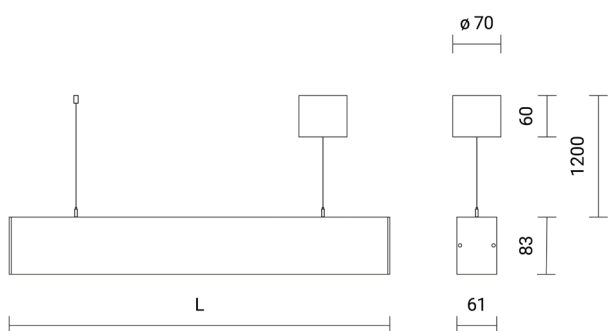

Dodatkowo należy wybrać odpowiednie zawieszenie mechaniczne i elektryczne..

Kod	Nazwa	Długość oprawy	Moc oprawy	Strumień świetlny oprawy	Skuteczność świetlna na oprawy	Sterowanie
09.130.3063.XX.YYY	IN PLX/DI Micro-p	841mm	36W	2300lm/3100lm	150lm/W	ON/OFF
09.130.3064.XX.YYY	IN PLX/DI Micro-p	841mm	53W	2300lm/4950lm	138lm/W	ON/OFF
09.130.3065.XX.YYY	IN PLX/DI Micro-p	1121mm	50W	3450lm/4100lm	152lm/W	ON/OFF
09.130.3066.XX.YYY	IN PLX/DI Micro-p	1121mm	72W	3450lm/6650lm	140lm/W	ON/OFF
09.130.3067.XX.YYY	IN PLX/DI Micro-p	1401mm	63W	4600lm/5150lm	155lm/W	ON/OFF
09.130.3068.XX.YYY	IN PLX/DI Micro-p	1401mm	92W	4600lm/8350lm	141lm/W	ON/OFF
09.130.3069.XX.YYY	IN PLX/DI Micro-p	1681mm	77W	5750lm/6200lm	154lm/W	ON/OFF
09.130.3070.XX.YYY	IN PLX/DI Micro-p	1681mm	111W	5750lm/10150lm	143lm/W	ON/OFF
09.130.3071.XX.YYY	IN PLX/DI Micro-p	1961mm	92W	6900lm/7200lm	154lm/W	ON/OFF
09.130.3072.XX.YYY	IN PLX/DI Micro-p	1961mm	132W	6900lm/11800lm	142lm/W	ON/OFF
09.130.3073.XX.YYY	IN PLX/DI Micro-p	2241mm	106W	8050lm/8250lm	154lm/W	ON/OFF
09.130.3074.XX.YYY	IN PLX/DI Micro-p	2241mm	151W	8050lm/13500lm	143lm/W	ON/OFF
09.130.3075.XX.YYY	IN PLX/DI Micro-p	2521mm	120W	9250lm/9250lm	155lm/W	ON/OFF
09.130.3076.XX.YYY	IN PLX/DI Micro-p	2521mm	170W	9250lm/15200lm	143lm/W	ON/OFF

## Zaślepka - 2szt

Kod	Nazwa	Waga
<b>09.130.9001.01</b>	Zaślepka aluminiowa, biały RAL9016; g=2mm, kpl 2 szt	0,04kg
<b>09.130.9001.02</b>	Zaślepka aluminiowa, szary RAL9006; g=2mm, kpl 2 szt	0,04kg
<b>09.130.9001.03</b>	Zaślepka aluminiowa, czarny RAL9005; g=2mm, kpl 2 szt	0,04kg