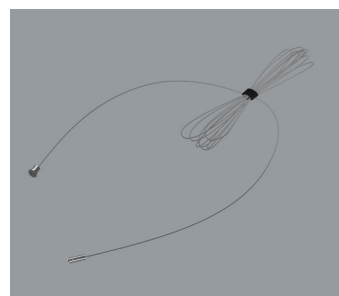

Zawieszenie mechaniczne

Kod	Nazwa	Waga
70.0031	L=1200mm	0,08kg
70.0032	L=3000mm	0,08kg
70.0033	L=5000mm	0,08kg