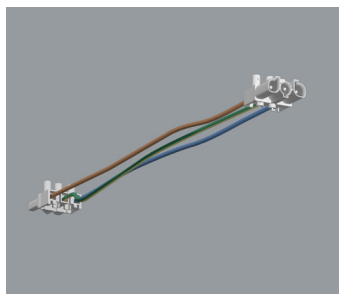

Okablowanie przelotowe

Kod	Nazwa		
09.013.4500002	Okablowanie przelotowe 2 xLED 3x0.75mm²	560mm	ON/OFF
09.013.4500003	Okablowanie przelotowe 3 xLED 3x0.75mm²	840mm	ON/OFF
09.013.4500004	Okablowanie przelotowe 4 xLED 3x0.75mm²	1120mm	ON/OFF
09.013.4500005	Okablowanie przelotowe 5 xLED 3x0.75mm²	1400mm	ON/OFF
09.013.4500006	Okablowanie przelotowe 6 xLED 3x0.75mm²	1680mm	ON/OFF
09.013.4500007	Okablowanie przelotowe 7 xLED 3x0.75mm²	1960mm	ON/OFF
09.013.4500008	Okablowanie przelotowe 8 xLED 3x0.75mm²	2240mm	ON/OFF
09.013.4500021	Okablowanie przelotowe 9 xLED 3x0.75mm²	2520mm	ON/OFF
09.013.4500022	Okablowanie przelotowe 10 xLED 3x0.75mm²	2800mm	ON/OFF
09.013.4500023	Okablowanie przelotowe 11 xLED 3x0.75mm²	3080mm	ON/OFF
09.013.4500024	Okablowanie przelotowe 12 xLED 3x0.75mm²	3360mm	ON/OFF
09.013.4500025	Okablowanie przelotowe 13 xLED 3x0.75mm²	3640mm	ON/OFF
09.013.4500026	Okablowanie przelotowe 14 xLED 3x0.75mm²	3920mm	ON/OFF