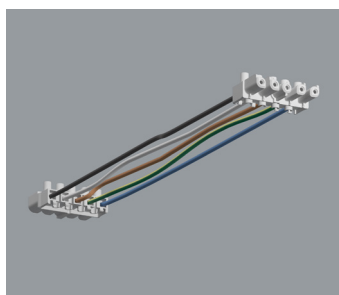

Okablowanie przelotowe

Kod	Nazwa		
09.013.4500012	Okablowanie przelotowe 2 xLED 5x0.75mm²	560mm	DALI
09.013.4500013	Okablowanie przelotowe 3 xLED 5x0.75mm²	840mm	DALI
09.013.4500014	Okablowanie przelotowe 4 xLED 5x0.75mm²	1120mm	DALI
09.013.4500015	Okablowanie przelotowe 5 xLED 5x0.75mm²	1400mm	DALI
09.013.4500016	Okablowanie przelotowe 6 xLED 5x0.75mm²	1680mm	DALI
09.013.4500017	Okablowanie przelotowe 7 xLED 5x0.75mm²	1960mm	DALI
09.013.4500018	Okablowanie przelotowe 8 xLED 5x0.75mm²	2240mm	DALI
09.013.4500031	Okablowanie przelotowe 9 xLED 5x0.75mm²	2520mm	DALI
09.013.4500032	Okablowanie przelotowe 10 xLED 5x0.75mm²	2800mm	DALI
09.013.4500033	Okablowanie przelotowe 11 xLED 5x0.75mm²	3080mm	DALI
09.013.4500034	Okablowanie przelotowe 12 xLED 5x0.75mm²	3360mm	DALI
09.013.4500035	Okablowanie przelotowe 13 xLED 5x0.75mm²	3640mm	DALI
09.013.4500036	Okablowanie przelotowe 14 xLED 5x0.75mm²	3920mm	DALI