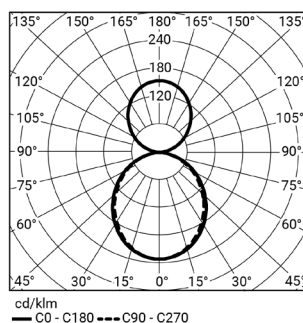

Aby uzyskać całkowitą długość oprawy do powyższych wymiarów należy dodać grubość wybranych zaślepek - patrz akcesoria

.XX - kolor oprawy

.YYY - CRI/Tb

Podane w tabeli dane odnoszą się do LED 4000K CRI>80