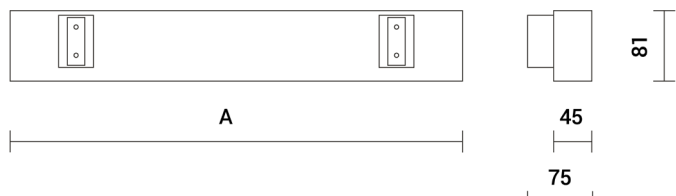

Aby uzyskać całkowitą długość oprawy do powyższych wymiarów należy dodać grubość wybranych zaślepek - patrz akcesoria

.XX - kolor oprawy

.YYY - CRI/Tb

Podane w tabeli dane odnoszą się do LED 4000K CRI>80