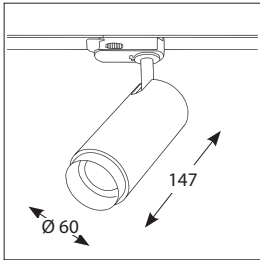

NOVUS SPOT TRACK

REFLEKTORY / ПРОЖЕКТОРА

NOVUS SPOT TRACK

21.0601.XX.ZZ	LED	GU10	max. 10W	
21.0605.XX.YYY.ZZ	LED	410lm	4W	SPOT - 8°
21.0606.XX.YYY.ZZ	LED	600lm	6W	SPOT - 8°
21.1231.XX.YYY.ZZ	LED	1000lm	11W	FLOOD - 42°

Oprawa z zewnętrznym pierścieniem.
Светильник с наружным кольцом

NOVUS SPOT TRACK

21.0625.XX.ZZ	LED	GU10	max. 10W	
21.0630.XX.YYY.ZZ	LED	410lm	4W	SPOT - 8°
21.0631.XX.YYY.ZZ	LED	600lm	6W	SPOT - 8°
21.1281.XX.YYY.ZZ	LED	1000lm	11W	FLOOD - 42°