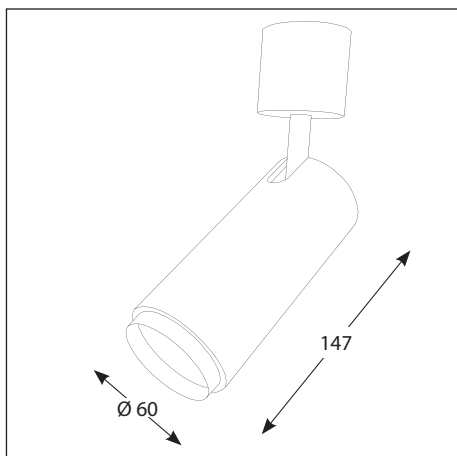

# NOVUS SPOT BASE

REFLEKTORY / ПРОЖЕКТОРА

Kolor obudowy / цвет корпуса:

-  Biały (.01) / Белый (.01)
-  Biały połysk (.51) / Белый блеск (.51)
-  Czerwony RAL 3020 (.05) / Красный RAL 3020 (.05)
-  Szary RAL 9006 (.02) / Серый RAL 9006 (.02)
-  Czarny RAL 9005 (.03) / Черный RAL 9005 (.03)
-  Czarny połysk RAL 9005 (.53) / Черный блеск RAL 9005 (.53)

Poziom ochrony / Уровень защиты: IP20

.XX	kolor oprawy - nr. 01 Цвет корпуса - например: 01
.YYY	typ LED, standard: 930; 940; Тип СИД, стандарт: 930; 940;
.ZZ	Kolor pierścienia - nr. 03 цвет кольца - например: 03