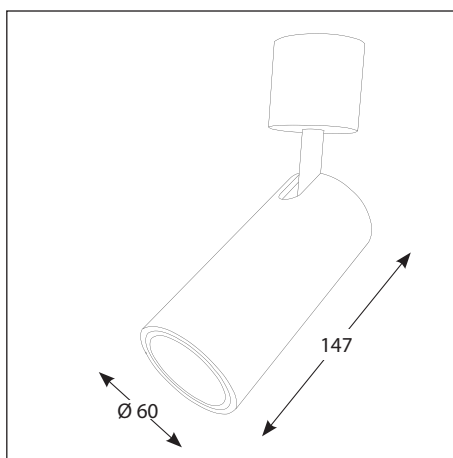

# NOVUS SPOT BASE

REFLEKTORY / ПРОЖЕКТОРА

Kolor obudowy / цвет корпуса:

- Biały (.01) / Белый (.01)
- Biały połysk (.51) / Белый блеск (.51)
- Czerwony RAL 3020 (.05) / Красный RAL 3020 (.05)
- Szary RAL 9006 (.02) / Серый RAL 9006 (.02)
- Czarny RAL 9005 (.03) / Черный RAL 9005 (.03)
- Czarny połysk RAL 9005 (.53) / Черный блеск RAL 9005 (.53)

Poziom ochrony / Уровень защиты: IP20

.XX	kolor oprawy - nr. 01 Цвет корпуса - например: 01
.YYY	typ LED, standard: 930; 940; Тип СИД, стандарт: 930; 940;
.ZZ	Kolor pierścienia - nr. 03 цвет кольца - например: 03