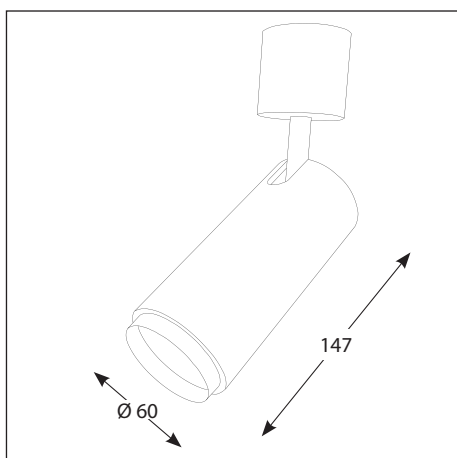

NOVUS SPOT BASE

REFLEKTORY / ПРОЖЕКТОРА

Kolor obudowy / цвет корпуса:

- Biały (.01) / Белый (.01)
- Biały połysk (.51) / Белый блеск (.51)
- Czerwony RAL 3020 (.05) / Красный RAL 3020 (.05)
- Szary RAL 9006 (.02) / Серый RAL 9006 (.02)
- Czarny RAL 9005 (.03) / Черный RAL 9005 (.03)
- Czarny połysk RAL 9005 (.53) / Черный блеск RAL 9005 (.53)

Poziom ochrony / Уровень защиты: IP20

.XX	kolor oprawy - nr. 01 Цвет корпуса - например: 01
.YYY	typ LED, standard: 930; 940; Тип СИД, стандарт: 930; 940;
.ZZ	Kolor pierścienia - nr. 03 цвет кольца - например: 03