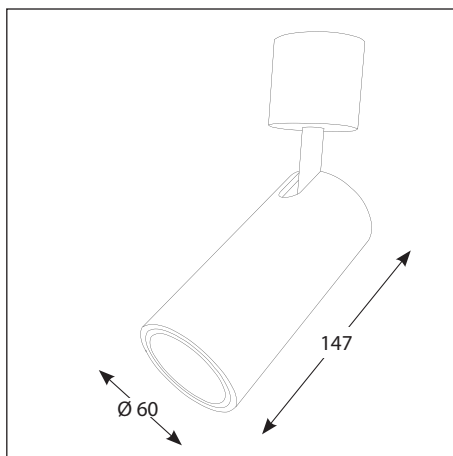

# NOVUS SPOT BASE

REFLEKTORY / ПРОЖЕКТОРА

Kolor obudowy / цвет корпуса:

-  Biały (.01) / Белый (.01)
-  Biały połysk (.51) / Белый блеск (.51)
-  Czerwony RAL 3020 (.05) / Красный RAL 3020 (.05)
-  Szary RAL 9006 (.02) / Серый RAL 9006 (.02)
-  Czarny RAL 9005 (.03) / Черный RAL 9005 (.03)
-  Czarny połysk RAL 9005 (.53) / Черный блеск RAL 9005 (.53)

Poziom ochrony / Уровень защиты: IP20

.XX	kolor oprawy - nr. 01 Цвет корпуса - например: 01
.YYY	typ LED, standard: 930; 940; Тип СИД, стандарт: 930; 940;
.ZZ	Kolor pierścienia - nr. 03 цвет кольца - например: 03