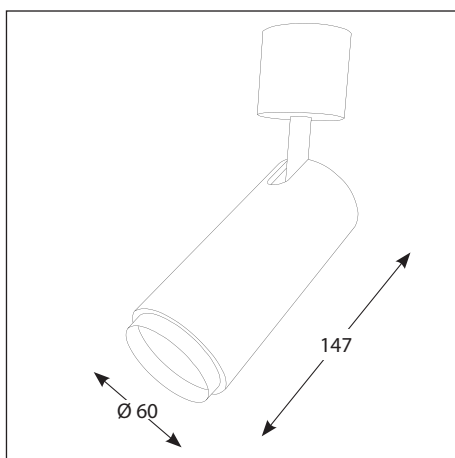

# NOVUS SPOT BASE

REFLEKTORY / ПРОЖЕКТОРА

Kolor obudowy / цвет корпуса:

- Biały (.01) / Белый (.01)
- Biały połysk (.51) / Белый блеск (.51)
- Czerwony RAL 3020 (.05) / Красный RAL 3020 (.05)
- Szary RAL 9006 (.02) / Серый RAL 9006 (.02)
- Czarny RAL 9005 (.03) / Черный RAL 9005 (.03)
- Czarny połysk RAL 9005 (.53) / Черный блеск RAL 9005 (.53)

Poziom ochrony / Уровень защиты: IP20

.XX	kolor oprawy - nr. 01 Цвет корпуса - например: 01
.YYY	typ LED, standard: 930; 940; Тип СИД, стандарт: 930; 940;
.ZZ	Kolor pierścienia - nr. 03 цвет кольца - например: 03