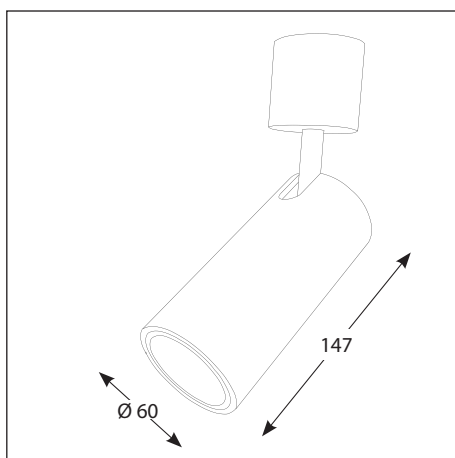

NOVUS SPOT BASE

REFLEKTORY / ПРОЖЕКТОРА

Kolor obudowy / цвет корпуса:

- Biały (.01) / Белый (.01)
- Biały połysk (.51) / Белый блеск (.51)
- Czerwony RAL 3020 (.05) / Красный RAL 3020 (.05)
- Szary RAL 9006 (.02) / Серый RAL 9006 (.02)
- Czarny RAL 9005 (.03) / Черный RAL 9005 (.03)
- Czarny połysk RAL 9005 (.53) / Черный блеск RAL 9005 (.53)

Poziom ochrony / Уровень защиты: IP20

.XX	kolor oprawy - nr. 01 Цвет корпуса - например: 01
.YYY	typ LED, standard: 930; 940; Тип СИД, стандарт: 930; 940;
.ZZ	Kolor pierścienia - nr. 03 цвет кольца - например: 03