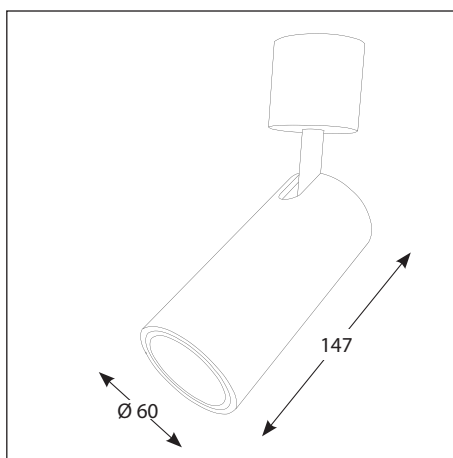

NOVUS SPOT BASE

РЕФЛЕКТОРЫ / ПРОЖЕКТОРА

Kolor obudowy / цвет корпуса:

- Biały (.01) / Белый (.01)
- Biały połysk (.51) / Белый блеск (.51)
- Czerwony RAL 3020 (.05) / Красный RAL 3020 (.05)
- Szary RAL 9006 (.02) / Серый RAL 9006 (.02)
- Czarny RAL 9005 (.03) / Черный RAL 9005 (.03)
- Czarny połysk RAL 9005 (.53) / Черный блеск RAL 9005 (.53)

Poziom ochrony / Уровень защиты: IP20

.XX	kolor oprawy - np. 01 Цвет корпуса - например: 01 typ LED, standard: 830; 840; możliwe opcje: 930; 940 (LED 4W i 8W); 930 (LED 15W)
.YYY	Тип СИД, стандарт: 830; 840; Возможные варианты: 930; 940 (LED 4W я 8W); 930 (LED 15W)
.ZZ	Kolor pierścienia - np. 03 цвет кольца - например: 03