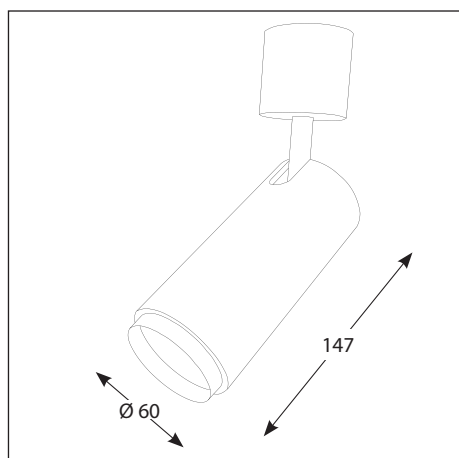

NOVUS SPOT BASE

РЕФЛЕКТОРЫ / ПРОЖЕКТОРА

Kolor obudowy / цвет корпуса:

- Biały (.01) / Белый (.01)
- Biały połysk (.51) / Белый блеск (.51)
- Czerwony RAL 3020 (.05) / Красный RAL 3020 (.05)
- Szary RAL 9006 (.02) / Серый RAL 9006 (.02)
- Czarny RAL 9005 (.03) / Черный RAL 9005 (.03)
- Czarny połysk RAL 9005 (.53) / Черный блеск RAL 9005 (.53)

Poziom ochrony / Уровень защиты: IP20

.XX	kolor oprawy - np. 01 Цвет корпуса - например: 01 typ LED, standard: 830; 840; możliwe opcje: 930; 940 (LED 4W i 8W); 930 (LED 15W)
.YYY	Тип СИД, стандарт: 830; 840; Возможные варианты: 930; 940 (LED 4W я 8W); 930 (LED 15W)
.ZZ	Kolor pierścienia - np. 03 цвет кольца - например: 03