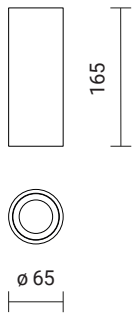

Zasilacz: elektroniczny, wewnątrz oprawy

Inne: możliwość malowania pierścienia w dowolnym kolorze RAL

Kod	Nazwa	Źródło światła	Kąt rozsyłu światła	Strumień świetlny oprawy	Moc oprawy	CRI/Tb [K]	Sprawność oprawy	Zasilacz	Waga
04.022.4300.XX.YYY.ZZ	NOVUS 2	LED GU10	-	-	max. 10W	-	-	230V AC	0,64kg
04.022.4311.XX.YYY.ZZ	NOVUS 2	LED CREE	16°	890lm	12W	930; 940	81%	ON/OFF	0,64kg
04.022.4312.XX.YYY.ZZ	NOVUS 2	LED CREE	23°	670lm	12W	930; 940	61%	ON/OFF	0,64kg
04.022.4313.XX.YYY.ZZ	NOVUS 2	LED CREE	44°	830lm	12W	930; 940	75%	ON/OFF	0,64kg
04.022.4314.XX.YYY.ZZ	NOVUS 2	LED CREE	54°	870lm	12W	930; 940	78%	ON/OFF	0,64kg
04.022.4321.XX.YYY.ZZ	NOVUS 2	LED CREE	16°	1150lm	16W	930; 940	75%	ON/OFF	0,64kg
04.022.4322.XX.YYY.ZZ	NOVUS 2	LED CREE	23°	850lm	16W	930; 940	58%	ON/OFF	0,64kg
04.022.4323.XX.YYY.ZZ	NOVUS 2	LED CREE	44°	1050lm	16W	930; 940	72%	ON/OFF	0,64kg
04.022.4324.XX.YYY.ZZ	NOVUS 2	LED CREE	54°	1100lm	16W	930; 940	75%	ON/OFF	0,64kg
04.022.4311.XX.YYY.ZZ.DALI	NOVUS 2	LED CREE	16°	890lm	12W	930; 940	81%	DALI	0,64kg
04.022.4312.XX.YYY.ZZ.DALI	NOVUS 2	LED CREE	23°	670lm	12W	930; 940	61%	DALI	0,64kg
04.022.4313.XX.YYY.ZZ.DALI	NOVUS 2	LED CREE	44°	830lm	12W	930; 940	75%	DALI	0,64kg
04.022.4314.XX.YYY.ZZ.DALI	NOVUS 2	LED CREE	54°	870lm	12W	930; 940	78%	DALI	0,64kg
04.022.4321.XX.YYY.ZZ.DALI	NOVUS 2	LED CREE	16°	1150lm	16W	930; 940	75%	DALI	0,64kg
04.022.4322.XX.YYY.ZZ.DALI	NOVUS 2	LED CREE	23°	850lm	16W	930; 940	58%	DALI	0,64kg
04.022.4323.XX.YYY.ZZ.DALI	NOVUS 2	LED CREE	44°	1050lm	16W	930; 940	72%	DALI	0,64kg
04.022.4324.XX.YYY.ZZ.DALI	NOVUS 2	LED CREE	54°	1100lm	16W	930; 940	75%	DALI	0,64kg

AKCESORIA

Kod	Nazwa	Waga
04.022.0001.ZZ	RING WEWNĘTRZNY	0,02kg

.ZZ - kolor

RING WEWNĘTRZNY