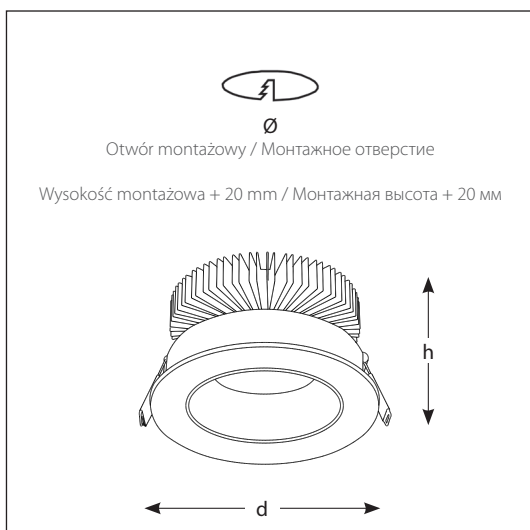

○ Biały (.01) / Белый (.01)

Poziom ochrony / Уровень защиты: IP20

NEO FLEXX

					d	h	Ø
1.71140.01.830	7xLED	680lm	8.4W	21°	85	55	75
1.71141.01.830	12xLED	1160lm	14.4W	21°	110	73	100

ZASILACZ ELEKTRONICZNY / ЭЛЕКТРОННЫЙ БЛОК ПИТАНИЯ