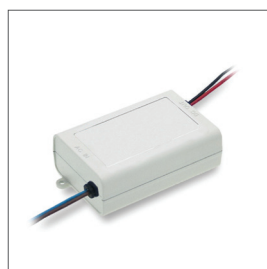

○ Biały (.01) / Белый (.01)

Poziom ochrony / Уровень защиты: IP20

NEO FLEXX

					d	h	Ø
1.71140.01.830	7xLED	680lm	8.4W	21°	85	55	75
1.71141.01.830	12xLED	1160lm	14.4W	21°	110	73	100

ZASILACZ ELEKTRONICZNY / ЭЛЕКТРОННЫЙ БЛОК ПИТАНИЯ

PS-12-350	POWER SUPPLY	12W	350mA
PS-25-350	POWER SUPPLY	25W	350mA