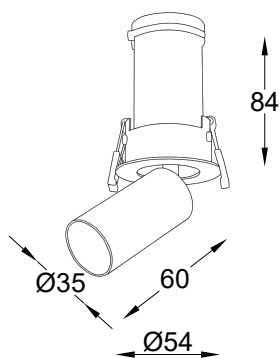

# MOVIA 1

OPRAWY PODTYNKOWE / ВСТРАИВАЕМЫЕ СВЕТИЛЬНИКИ

○ Biały (.01) / Белый (.01)

Poziom ochrony / Уровень защиты: IP20

.01 kolor oprawy  
Цвет корпуса

.830 typ LED, standard: 830  
Тип СИД, стандарт: 830

Ø 49mm

Otwór montażowy / Монтажное отверстие

Wysokość montażowa + 20 mm / Монтажная высота + 20 mm

## MOVIA 1 FLOOD \_\_\_\_\_

36.0512.01.830 LED 350lm 3.2W 36°