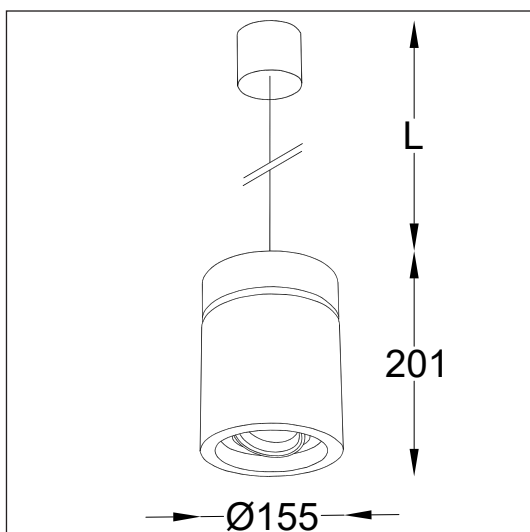

MONTE 3 LED

OPRAWY NATYNKOWE, ŚCIENNE/ НАКЛАДНЫЕ СВЕТИЛЬНИКИ, НАСТЕННЫЕ

- Biały (.01) / Белый (.01)
- Szary RAL 9006 (.02) / Серый RAL 9006 (.02)
- Czarny RAL 9005 (.03) / Черный RAL 9005 (.03)

Poziom ochrony / Уровень защиты: IP20

.XX kolor oprawy - np. 03
 Цвет корпуса - например: 03

typ LED, standard: 830; 840;
 możliwe opcje: 827; 835; 927; 930; 935; 940;
 .YYY.CWW; .YYY.PWW; .YYY.FWW; .YYY.FPR
 Тип СИД, стандарт: 830; 840;
 Возможные варианты: 827; 835; 927; 930; 935; 940;
 .YYY.CWW; .YYY.PWW; .YYY.FWW; .YYY.FPR