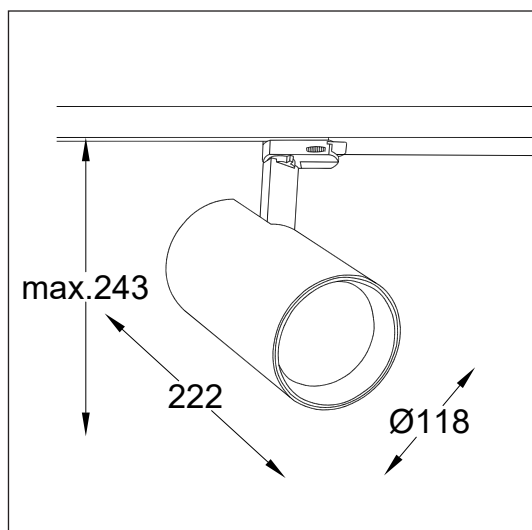

- Biały (.01) / Белый (.01)
- Szary RAL 9006 (.02) / Серый RAL 9006 (.02)
- Czarny RAL 9005 (.03) / Черный RAL 9005 (.03)

Poziom ochrony / Уровень защиты: IP20

OPCJE / ОПЦИИ

_DALI	EVG DALI
-------	----------

- .XX kolor oprawy - np. 03
Цвет корпуса - например: 03
- .YYY typ LED, standard: 830; 840;
możliwe opcje: 827; 835; 927; 930; 935; 940;
YYY.CWW; YYY.PWW; YYY.FWW; YYY.FPR
Тип СИД, стандарт: 830; 840;
Возможные варианты: 827; 835; 927; 930; 935; 940;
YYY.CWW; YYY.PWW; YYY.FWW; YYY.FPR