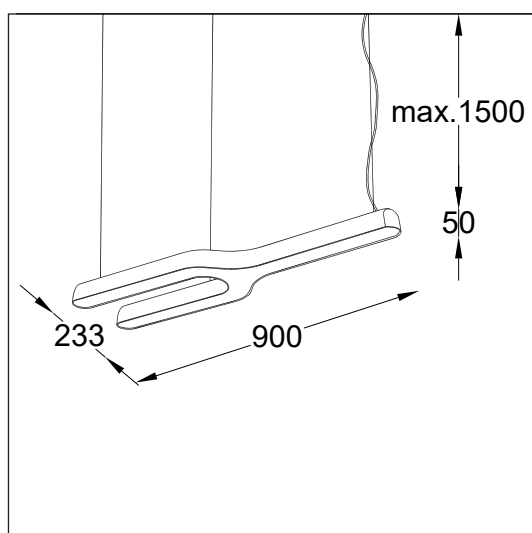

KAMERTON

34.0001.XX.YYY.ZZ	LED	3500lm	30W

produkt rekomendowany
do konkursu

2018