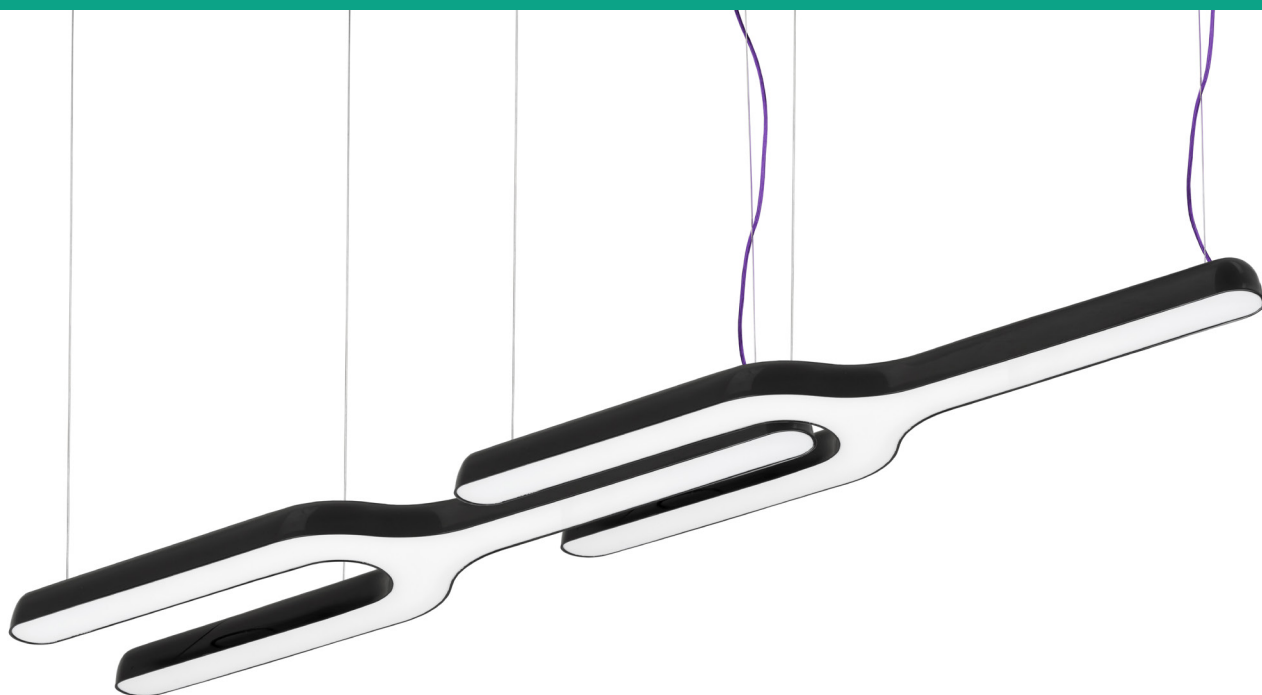

KAMERTON - Proponowane zestawienia:
КАМЕРТОН - Предлагаемые комбинации: