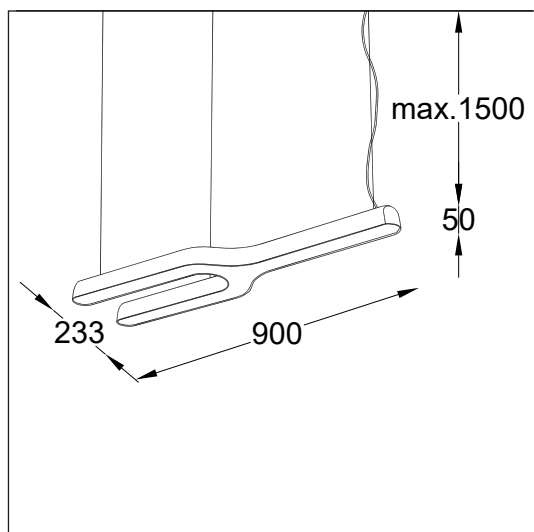

Obudowa/ Корпус

- Biały RAL9010 (.01) / Белый RAL9010 (.01)
- Czarny RAL 9005 (.03) / Черный RAL 9005 (.03)

Kolor przewodu / Цвет кабеля

- Czerwony (.71) / Красный (.71)
- Niebieski (.72) / Синий (.72)
- Fioletowy (.73) / Фиолетовый (.73)
- Zielony (.74) / Зеленый (.74)
- Żółty (.75) / Желтый (.75)

.XX | kolor oprawy - np. 03  
Цвет корпуса - например: 03

.YYY | typ LED, standard: 830; 840;  
Тип СИД, стандарт: 830; 840;

.ZZ | Kolor przewodu / - e.g. 73  
Цвет кабеля - z.B. 73

KAMERTON

34.0001.XX.YYY.ZZ	LED	3500lm	30W
-------------------	-----	--------	-----