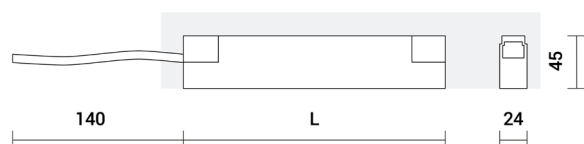

(XX) Kolor :

(01) - biały,

(03) czarny,

Długość przewodu zasilającego L=140mm

Kod	Długość	Moc	Max. prąd	Napięcie pracy	Sterowanie
<b>36.0301.01</b>	222mm	100W	2.083A	48V DC	ON/OFF
<b>36.0301.03</b>	222mm	100W	2.083A	48V DC	ON/OFF
<b>36.0302.01</b>	545mm	250W	5.208A	48V DC	ON/OFF
<b>36.0302.03</b>	545mm	250W	5.208A	48V DC	ON/OFF