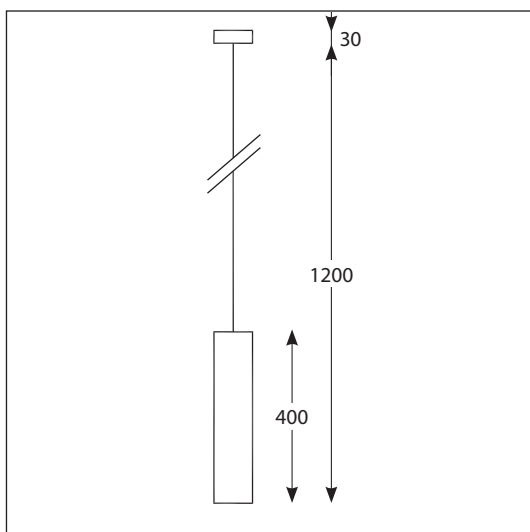

○ Biały (.01) / Белый (.01)

Poziom ochrony / Уровень защиты: IP20

IGNES _____

3.81100.01	LED	800lm	10W	21°
------------	-----	-------	-----	-----