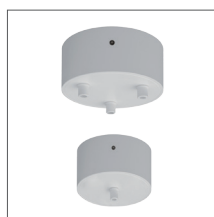

3.03100	1xE27	biały / белый
3.03101	1xE27	czarny / черный
3.03105	3xE27	biały / белый
3.03106	3xE27	czarny / черный