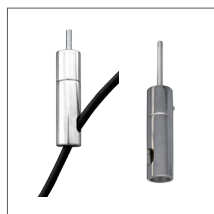

- Biały (.01) / Белый (.01)
- Szary RAL 9006 (.02) / Серый RAL 9006 (.02)
- Czarny RAL 9005 (.03) / Черный RAL 9005 (.03)
- Czerwony RAL 3020 (.05) / Красный RAL 3020 (.05)

Poziom ochrony / Уровень защиты: IP20

## UCHWYT SUFITOWY / ПОТОЛОЧНЫЙ ДЕРЖАТЕЛЬ

3.03110	czarny / черный
3.03111	biały / белый
3.03112	chrom / хром