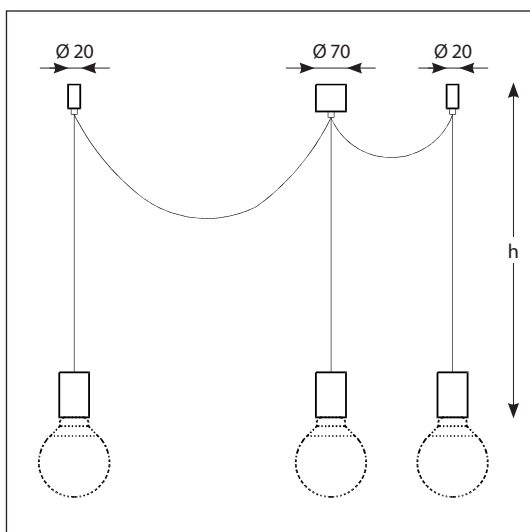

- Biały (.01) / Белый (.01)
- Szary RAL 9006 (.02) / Серый RAL 9006 (.02)
- Czarny RAL 9005 (.03) / Черный RAL 9005 (.03)
- Czerwony RAL 3020 (.05) / Красный RAL 3020 (.05)

Poziom ochrony / Уровень защиты: IP20

## GLOB

			h
3.03001.XX	E27	max. 150W	1500
3.03004.XX	E27	max. 150W	3000
3.03007.XX	E27	max. 150W	5000

## UCHWYT SUFITOWY / ПОТОЛОЧНЫЙ ДЕРЖАТЕЛЬ

3.03110	czarny / черный
3.03111	biały / белый
3.03112	chrom / хром