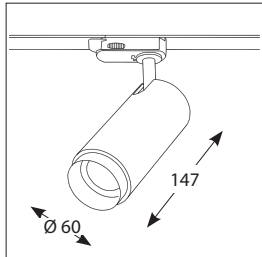

NOVUS SPOT TRACK

REFLEKTORY / ПРОЖЕКТОРА

NOVUS SPOT TRACK GLOBAL

21.0601.XX.ZZ	LED	GU10	max. 35W	
21.0605.XX.YYY.ZZ	LED	410lm	4W	SPOT - 8°
21.0606.XX.YYY.ZZ	LED	600lm	6W	SPOT - 8°
21.0622.XX.YYY.ZZ	LED	1200lm	12W	FLOOD - 48°

NOVUS SPOT TRACK EUTRAC

21.0801.XX.ZZ	LED	GU10	max. 35W	
21.0805.XX.YYY.ZZ	LED	410lm	4W	SPOT - 8°
21.0806.XX.YYY.ZZ	LED	600lm	6W	SPOT - 8°
21.0822.XX.YYY.ZZ	LED	1200lm	12W	FLOOD - 48°

GLOBAL

EUTRAC

Oprawa z zewnętrznym pierścieniem.
Светильник с наружным кольцом