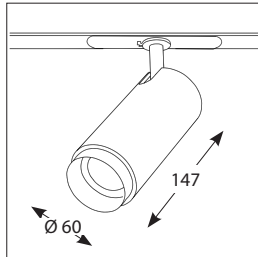

NOVUS SPOT TRACK EUTRAC

21.0801.XX.ZZ	LED	GU10	max. 35W	
21.0805.XX.YYY.ZZ	LED	410lm	4W	SPOT - 8°
21.0806.XX.YYY.ZZ	LED	600lm	6W	SPOT - 8°
21.0822.XX.YYY.ZZ	LED	1200lm	12W	FLOOD - 48°

GLOBAL

EUTRAC

Oprawa z zewnętrznym pierścieniem.
Светильник с наружным кольцом