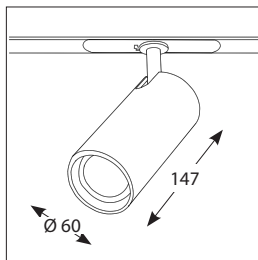

NOVUS SPOT TRACK EUTRAC

21.0801.XX.ZZ	LED	GU10	max. 35W	
21.0805.XX.YYY.ZZ	LED	410lm	4W	SPOT - 8°
21.0806.XX.YYY.ZZ	LED	600lm	6W	SPOT - 8°
21.0822.XX.YYY.ZZ	LED	1200lm	12W	FLOOD - 48°

GLOBAL

EUTRAC

Oprawa z zewnętrznym pierścieniem.
Светильник с наружным кольцом

NOVUS SPOT TRACK GLOBAL

21.0625.XX.ZZ	LED	GU10	max. 35W	
21.0630.XX.YYY.ZZ	LED	410lm	4W	SPOT - 8°
21.0631.XX.YYY.ZZ	LED	600lm	6W	SPOT - 8°
21.0642.XX.YYY.ZZ	LED	1200lm	12W	FLOOD - 48°

NOVUS SPOT TRACK EUTRAC

21.0825.XX.ZZ	LED	GU10	max. 35W	
21.0830.XX.YYY.ZZ	LED	410lm	4W	SPOT - 8°
21.0831.XX.YYY.ZZ	LED	600lm	6W	SPOT - 8°
21.0842.XX.YYY.ZZ	LED	1200lm	12W	FLOOD - 48°

GLOBAL

EUTRAC

Oprawa z wewnętrznym pierścieniem.
Светильник с внутренним кольцом.