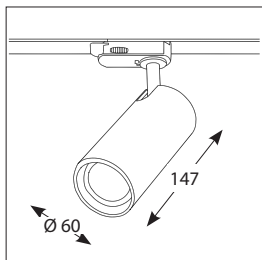

NOVUS SPOT TRACK

REFLEKTORY / ПРОЖЕКТОРА

NOVUS SPOT TRACK GLOBAL

21.0601.XX.ZZ	LED	GU10	max. 35W	
21.0605.XX.YYY.ZZ	LED	410lm	4W	SPOT - 8°
21.0606.XX.YYY.ZZ	LED	600lm	6W	SPOT - 8°
21.0622.XX.YYY.ZZ	LED	1200lm	12W	FLOOD - 48°

NOVUS SPOT TRACK EUTRAC

21.0801.XX.ZZ	LED	GU10	max. 35W	
21.0805.XX.YYY.ZZ	LED	410lm	4W	SPOT - 8°
21.0806.XX.YYY.ZZ	LED	600lm	6W	SPOT - 8°
21.0822.XX.YYY.ZZ	LED	1200lm	12W	FLOOD - 48°

Oprawa z zewnętrznym pierścieniem.
Светильник с наружным кольцом

NOVUS SPOT TRACK GLOBAL

21.0625.XX.ZZ	LED	GU10	max. 35W	
21.0630.XX.YYY.ZZ	LED	410lm	4W	SPOT - 8°
21.0631.XX.YYY.ZZ	LED	600lm	6W	SPOT - 8°
21.0642.XX.YYY.ZZ	LED	1200lm	12W	FLOOD - 48°

NOVUS SPOT TRACK EUTRAC

21.0825.XX.ZZ	LED	GU10	max. 35W	
21.0830.XX.YYY.ZZ	LED	410lm	4W	SPOT - 8°
21.0831.XX.YYY.ZZ	LED	600lm	6W	SPOT - 8°
21.0842.XX.YYY.ZZ	LED	1200lm	12W	FLOOD - 48°

GLOBAL

Oprawa z wewnętrznym pierścieniem.
Светильник с внутренним кольцом.